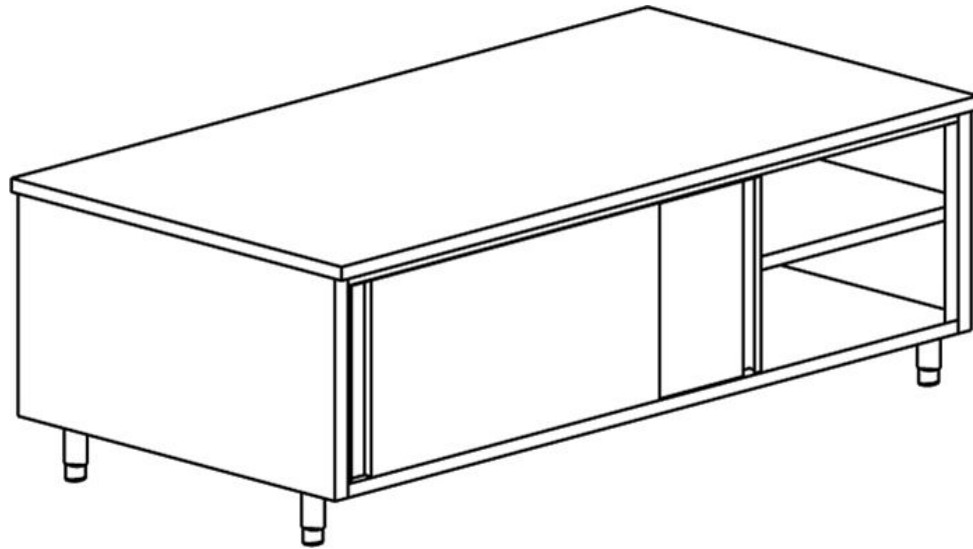

## Meuble de rangement central avec 2 portes coulissantes gamme 700

### Informations produit

- › Meuble de rangement avec 2 portes coulissantes.
- › Bord tombé de 40 mm.
- › Porte double paroi avec poignée intégrale.
- › Étagère réglable.
- › Pieds inox ronds réglables.

### + Dessus renforcé

Dessus renforcé et bord tombé de 40 mm, Inox Aisi 304

### DIMENSIONS ET POIDS

Épaisseur dessus	12/10
Hauteur réglable (mm)	850 à 900mm