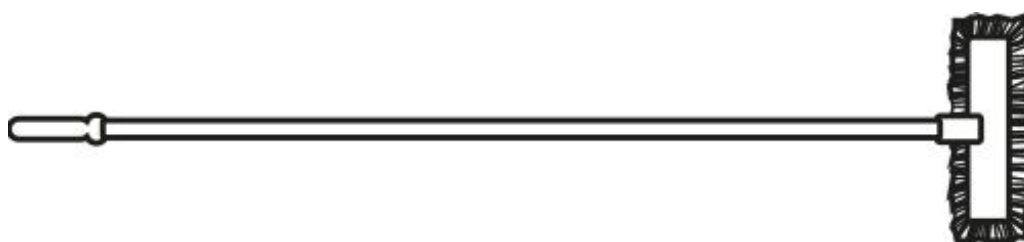

BROSSE DURE

Informations produit

› BROSSE DURE

Données techniques

DIMENSIONS ET POIDS

Poids net (kg) 4

LOGISTIQUE

Poids brut (kg) 5