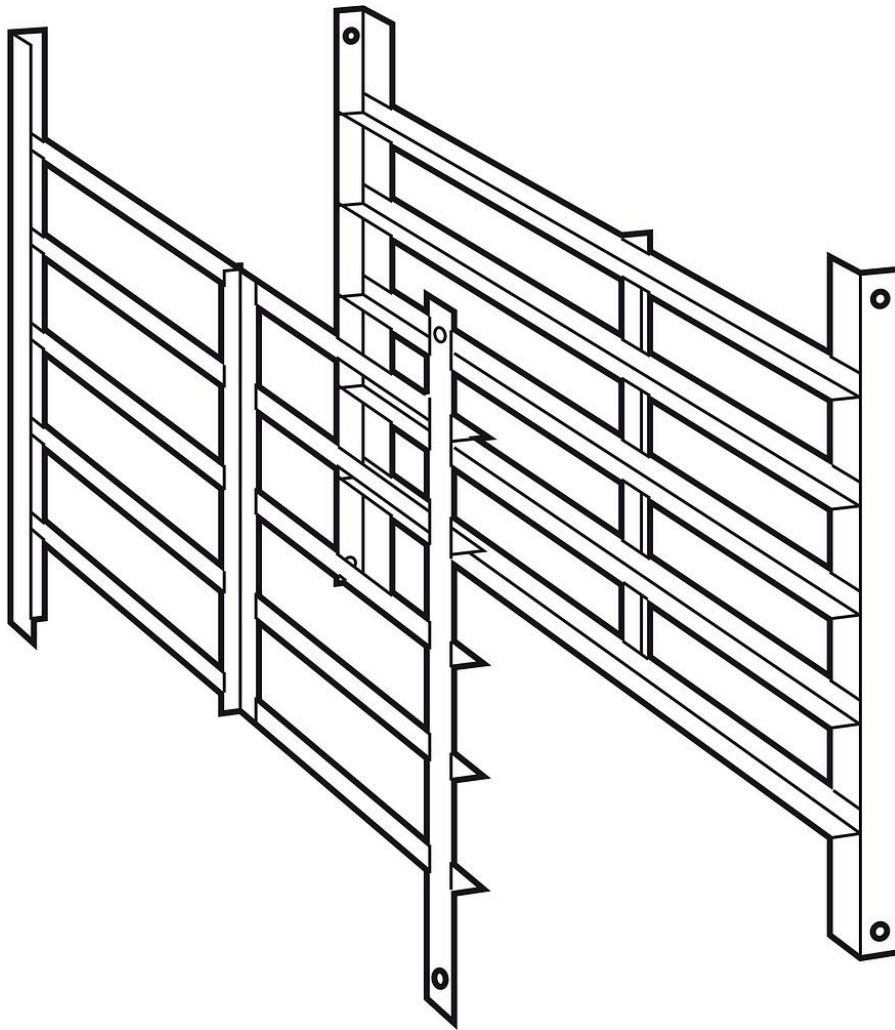

KIT ECHELLES GN1/1 POUR SUPPORT TK1

Informations produit

› KIT ECHELLES GN1/1 POUR SUPPORT TK1

Données techniques

DIMENSIONS ET POIDS

Profondeur (mm)	803
Largeur (mm)	519
Poids net (kg)	3

LOGISTIQUE

Poids brut (kg)	5
-----------------	---