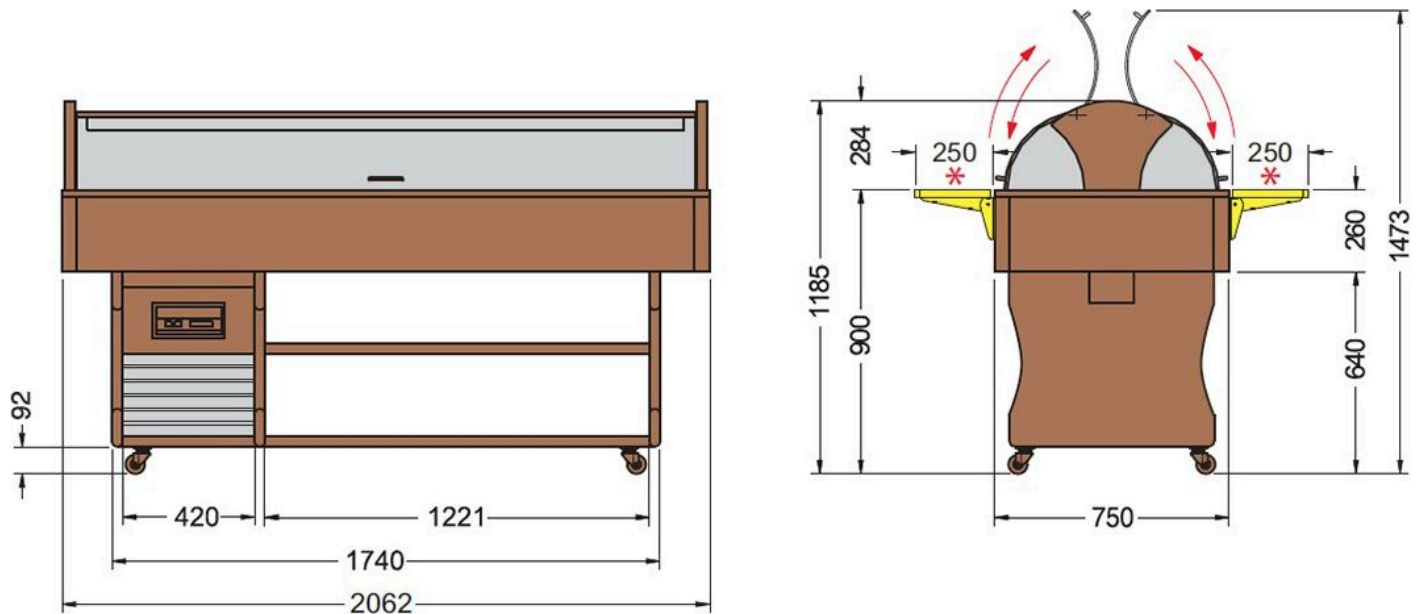

ALIMENTATION

Puissance électrique raccordée (W)	350
Tension (V)	230 V
Fréquence (Hz)	50

DIMENSIONS ET POIDS

Profondeur (mm)	745
Largeur (mm)	2057
Hauteur (mm)	1185
Poids net (kg)	162
Dimensions extérieures (LxPxH) (mm)	2057x745x1185

LOGISTIQUE

Dimensions emballage (LxPxH) (mm)	2150x810x1450
Poids brut (kg)	200

Schémas techniques Téléchargez-les sur le site www.eberhardt-pro.fr

Accessoires et options

Accessoires

X03138 Kit plateaux inox pour modèles 6