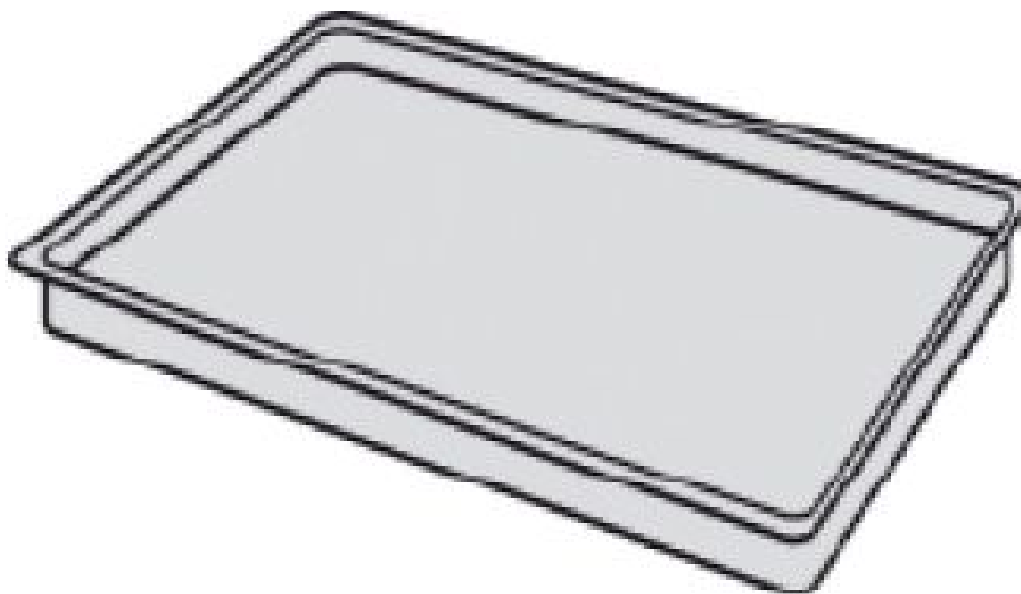

## PLAQUE ANTI-ADHESIF 400X300X40

### Informations produit

---

› PLAQUE ANTI-ADHESIF 400X300X40

### DIMENSIONS ET POIDS

---

Profondeur (mm)	300
Largeur (mm)	400
Hauteur (mm)	40
Poids net (kg)	1
Dimensions extérieures (LxPxH) (mm)	400x300x40