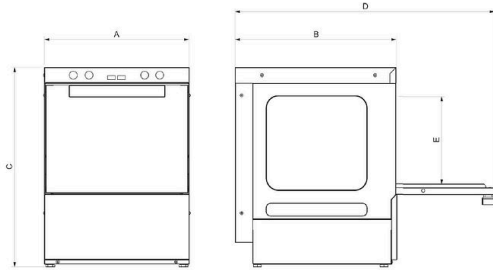

Schémas techniques Téléchargez-les sur le site www.eberhardt-pro.fr

HY 400

A	B	C	D	E
460mm	514mm	630mm	830mm	280mm