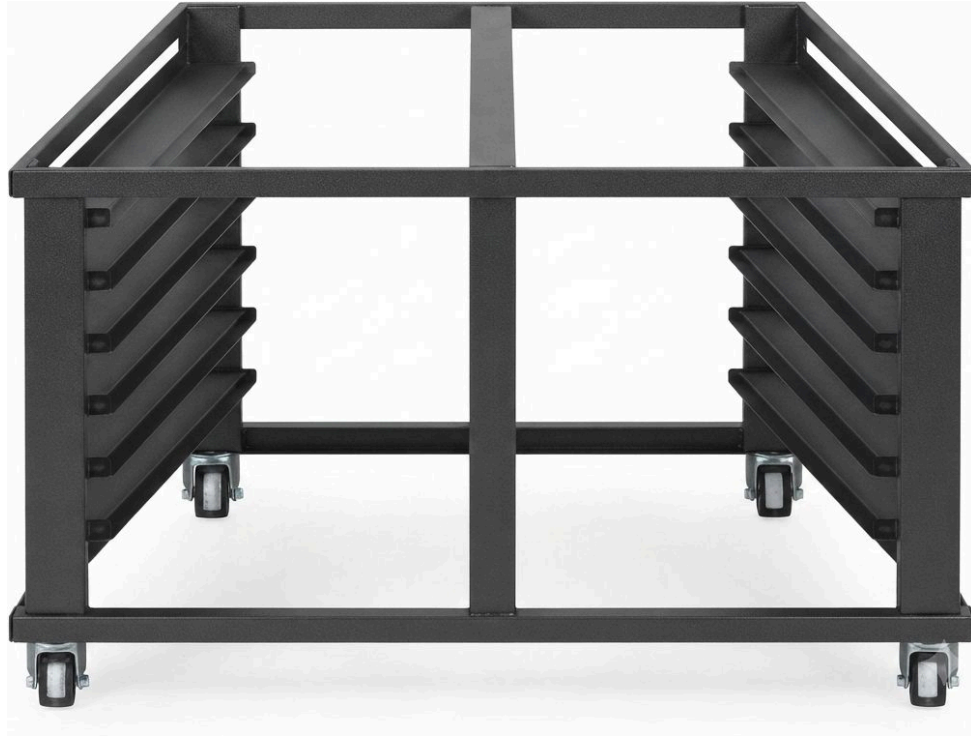

Support sur roulettes avec glissières haut. 800 pour P120E C

Informations produit

› Support sur roulettes avec glissières haut. 800 pour P120E C. › Livré avec 6 jeux de glissières.

Données techniques

DIMENSIONS ET POIDS

Profondeur (mm)	1547
Largeur (mm)	1610
Hauteur (mm)	800
Poids net (kg)	60
Dimensions extérieures (LxPxH) (mm)	1610x1547x800

LOGISTIQUE

Poids brut (kg)	82
-----------------	----