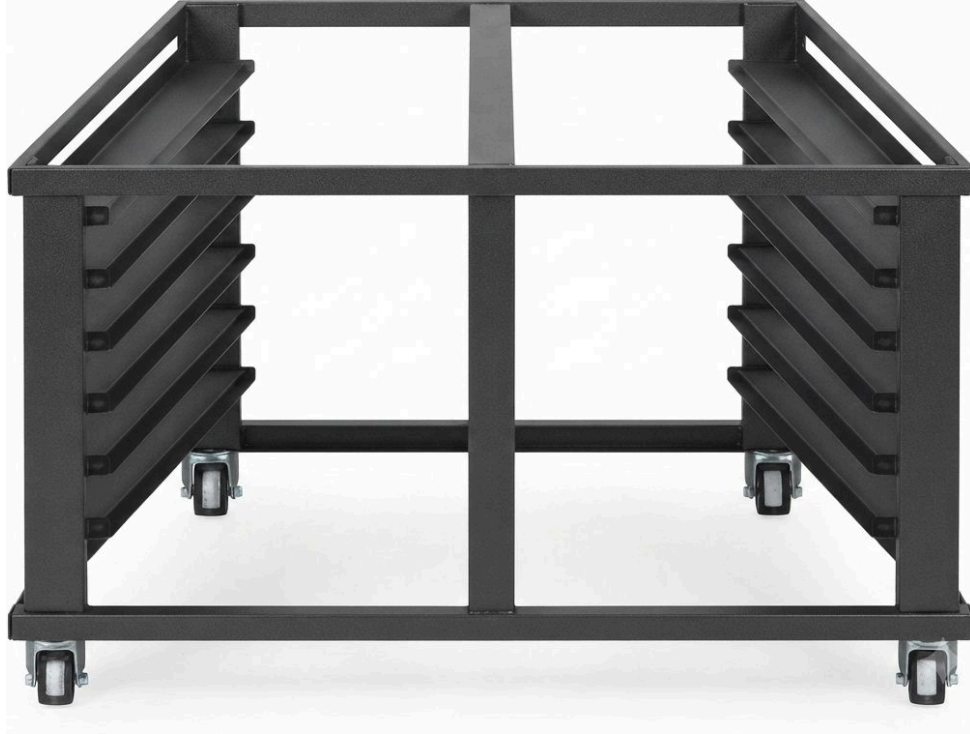

Support sur roulettes avec glissières haut. 950 pour P120E C

Informations produit

› Support sur roulettes avec glissières haut. 950 pour P120E C. › Livré avec 6 jeux de glissières.

Données techniques

DIMENSIONS ET POIDS

Profondeur (mm)	1547
Largeur (mm)	1610
Hauteur (mm)	950
Poids net (kg)	90
Dimensions extérieures (LxPxH) (mm)	1610x1547x950

LOGISTIQUE

Poids brut (kg)	93
-----------------	----