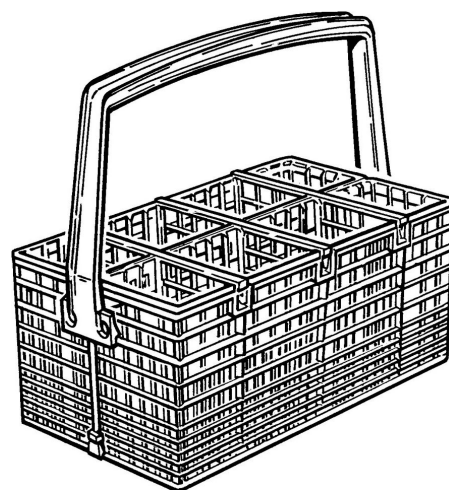

Godets à couverts 8 compartiments

Informations produit

- › Godet à couverts 8 compartiments

Données techniques

DIMENSIONS ET POIDS

Poids net (kg)	0.1
Dimensions extérieures (LxPxH) (mm)	255x150x113

LOGISTIQUE

Poids brut (kg)	0.1
-----------------	-----