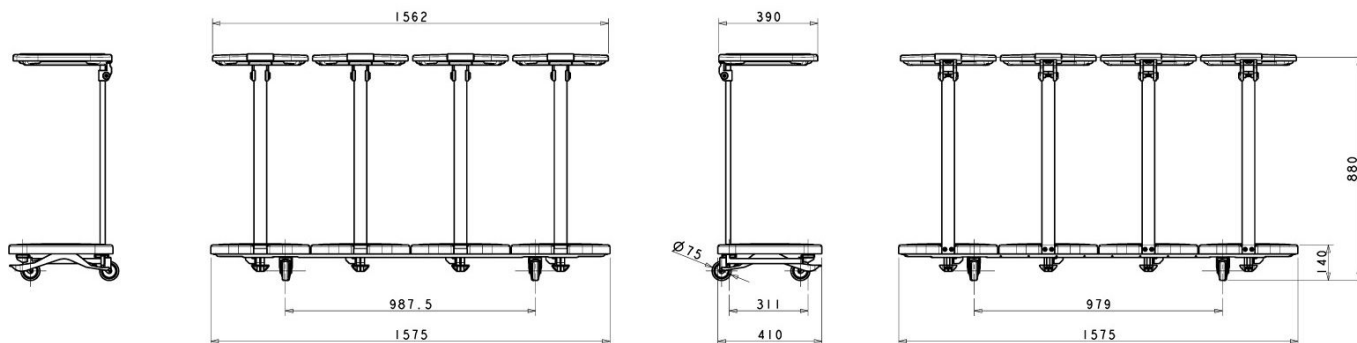

Données techniques

CARACTÉRISTIQUES TECHNIQUES

Typologie de produit	PAB1 - Prêt à brancher
Roues (mm)	75
Disposition	En ligne
Capacité	4 sacs
Modèle	Chariot de collecte et tri

DIMENSIONS ET POIDS

Dimensions intérieures (LxPxH) (mm)	1575x410x880
Poids net (kg)	18.5
Dimensions extérieures (LxPxH) (mm)	1575x410x880

LOGISTIQUE

Dimensions emballage (LxPxH) (mm)	1640x460x1060
Poids brut (kg)	23.3

Schémas techniques *Téléchargez-les sur le site www.eberhardt-pro.fr*

Accessoires et options

Options

- AL0001** Couvercle blanc (prévoir 1 couvercle par sac)
- AL0002** Couvercle bleu (prévoir 1 couvercle par sac)
- AL0003** Couvercle jaune (prévoir 1 couvercle par sac)
- AL0004** Couvercle gris (prévoir 1 couvercle par sac)
- AL0007** Couvercle vert (prévoir 1 couvercle par sac)
- AL0009** Pédale d'ouverture (prévoir une pédale par couvercle)
- AL0039** Frein sur une roue pivotante
- AL0151** Couvercle orange (prévoir 1 couvercle par sac)
- AL0152** Couvercle mauve (prévoir 1 couvercle par sac)