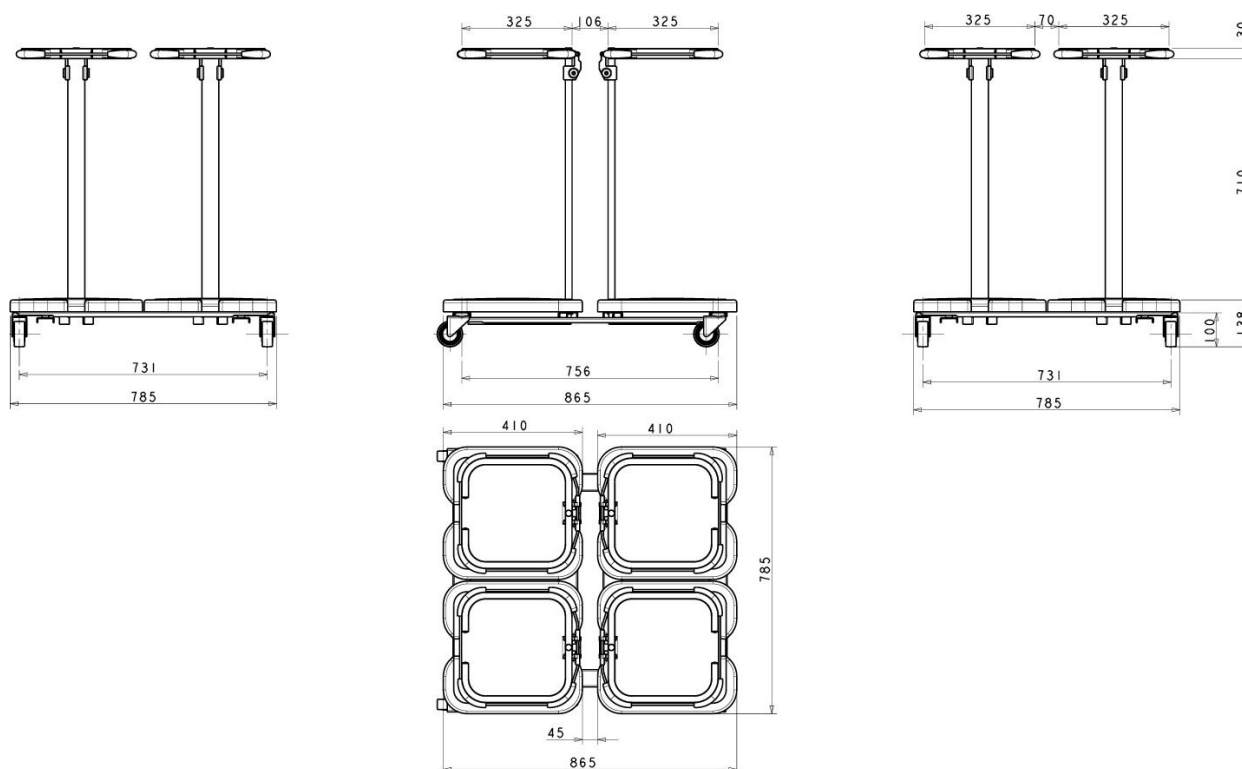

Schémas techniques *Téléchargez-les sur le site www.eberhardt-pro.fr*

Accessoires et options

Options

- **AL0001** Couvercle blanc (prévoir 1 couvercle par sac)
- **AL0002** Couvercle bleu (prévoir 1 couvercle par sac)
- **AL0003** Couvercle jaune (prévoir 1 couvercle par sac)
- **AL0004** Couvercle gris (prévoir 1 couvercle par sac)
- **AL0007** Couvercle vert (prévoir 1 couvercle par sac)
- **AL0009** Pédale d'ouverture (prévoir une pédale par couvercle)
- **AL0039** Frein sur une roue pivotante
- **AL0151** Couvercle orange (prévoir 1 couvercle par sac)
- **AL0152** Couvercle mauve (prévoir 1 couvercle par sac)