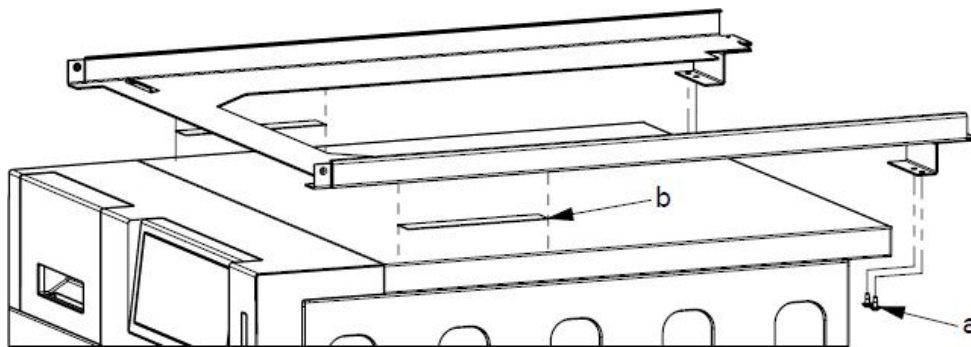

Kit de superposition gris pour montage en colonne du sèche-linge DS 970 PC sur le lave-linge WS 970

Informations produit

- › Kit de superposition gris pour montage en colonne du sèche-linge DS 970 PC sur le lave-linge WS 970

Données techniques

DIMENSIONS ET POIDS

Poids net (kg) 4

LOGISTIQUE

Poids brut (kg) 4.5