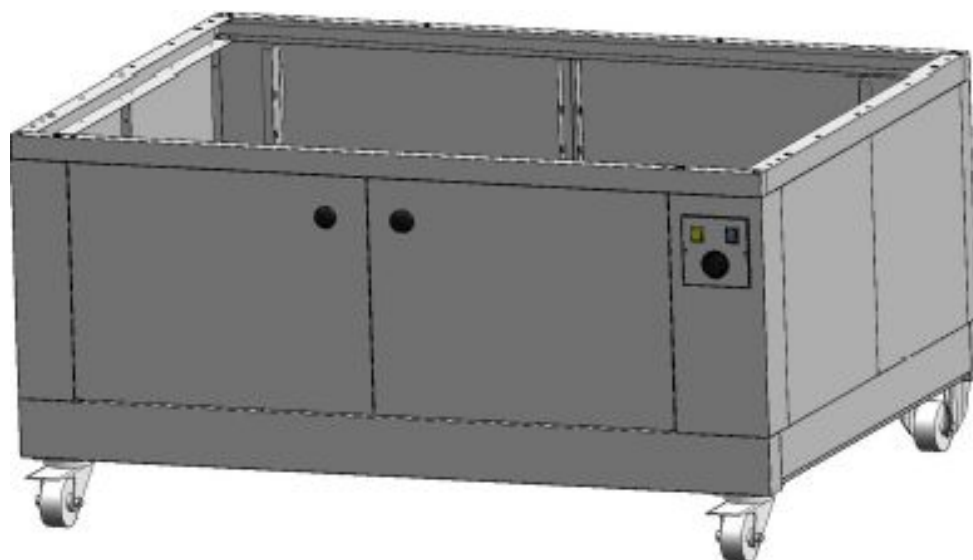

Etuve sur roulettes haut. 800 pour Amalfi A avec 4 jeux de glissières

Informations produit

- › Etuve sur roulettes haut. 800 pour Amalfi A avec 4 jeux de glissières

Données techniques

DIMENSIONS ET POIDS

Poids net (kg)	90
Dimensions extérieures (LxPxH) (mm)	1020x1290x800

LOGISTIQUE

Poids brut (kg)	95
-----------------	----