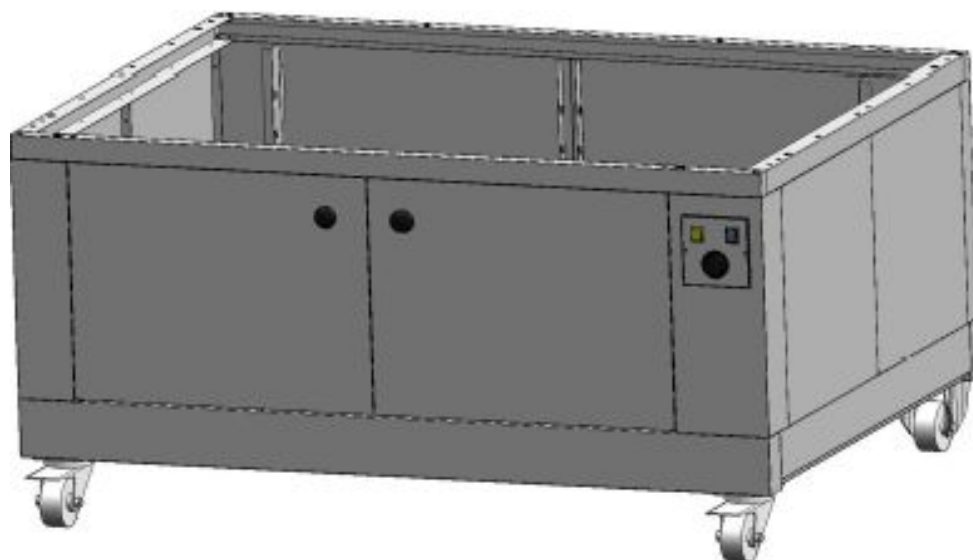

Etuve sur roulettes haut. 800 pour Amalfi C avec 8 jeux de glissières

Informations produit

- › Etuve sur roulettes haut. 800 pour Amalfi C avec 8 jeux de glissières

Données techniques

DIMENSIONS ET POIDS

Poids net (kg)	95
Dimensions extérieures (LxPxH) (mm)	1320x1290x800

LOGISTIQUE

Poids brut (kg)	105
-----------------	-----