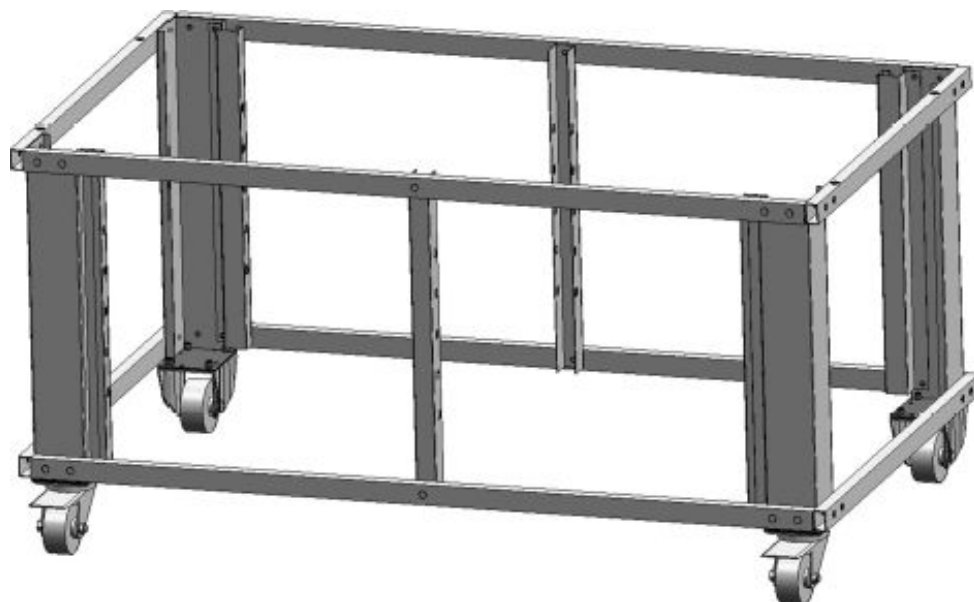

Support sur roulettes sans glissières haut. 600 pour Amalfi C

Informations produit

- › Support sur roulettes sans glissières haut. 600 pour Amalfi C

Données techniques

DIMENSIONS ET POIDS

Poids net (kg)	30
Dimensions extérieures (LxPxH) (mm)	1320x1290x600