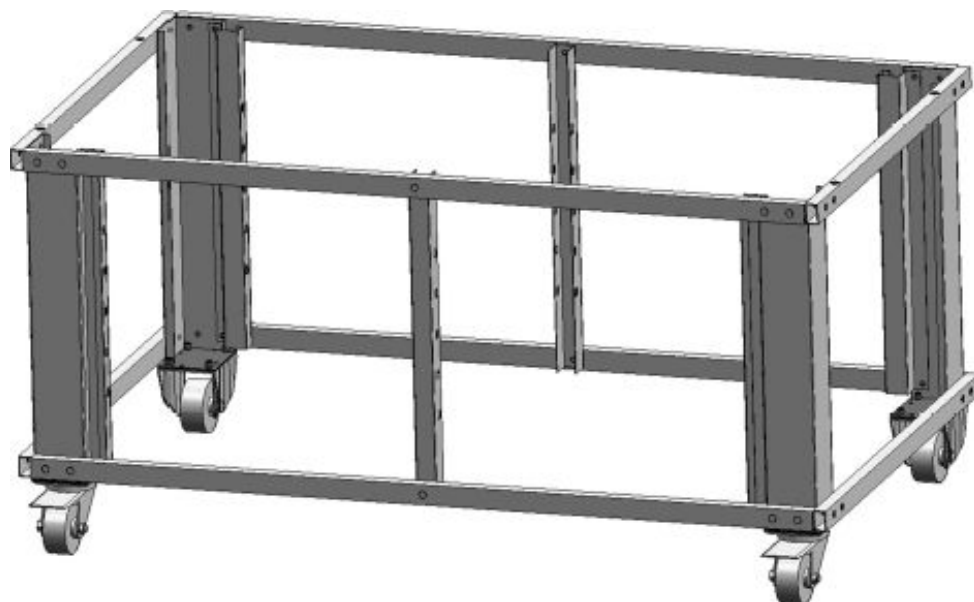

Support sur roulettes sans glissières haut. 800 pour Amalfi A

Informations produit

- › Support sur roulettes sans glissières haut. 800 pour Amalfi A

Données techniques

DIMENSIONS ET POIDS

Poids net (kg)	40
Dimensions extérieures (LxPxH) (mm)	1020x1290x800

LOGISTIQUE

Poids brut (kg)	50
-----------------	----