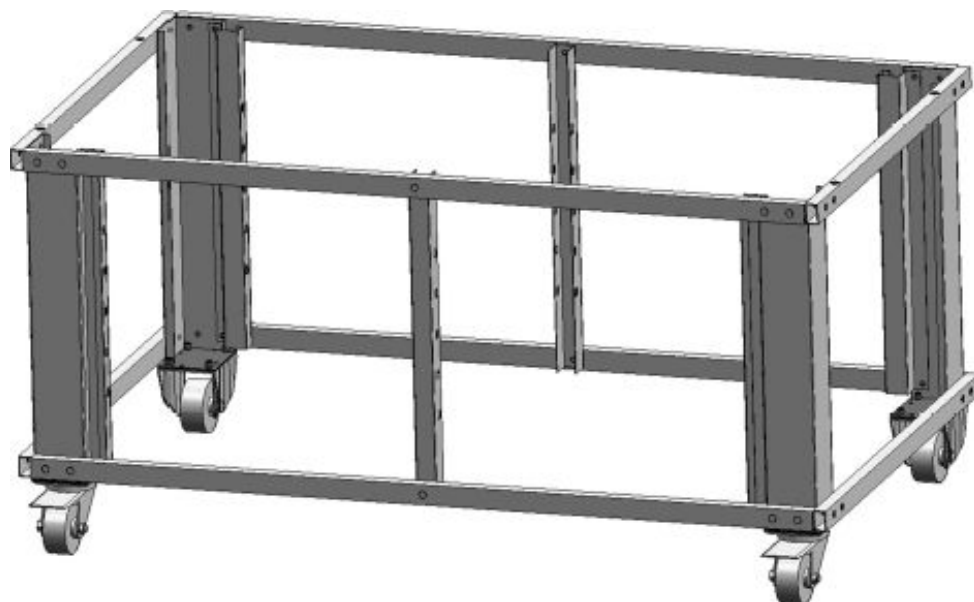

Support sur roulettes sans glissières haut. 800 pour Amalfi B

Informations produit

- › Support sur roulettes sans glissières haut. 800 pour Amalfi B

Données techniques

DIMENSIONS ET POIDS

Poids net (kg)	30
Dimensions extérieures (LxPxH) (mm)	1320x990x800

LOGISTIQUE

Poids brut (kg)	45
-----------------	----