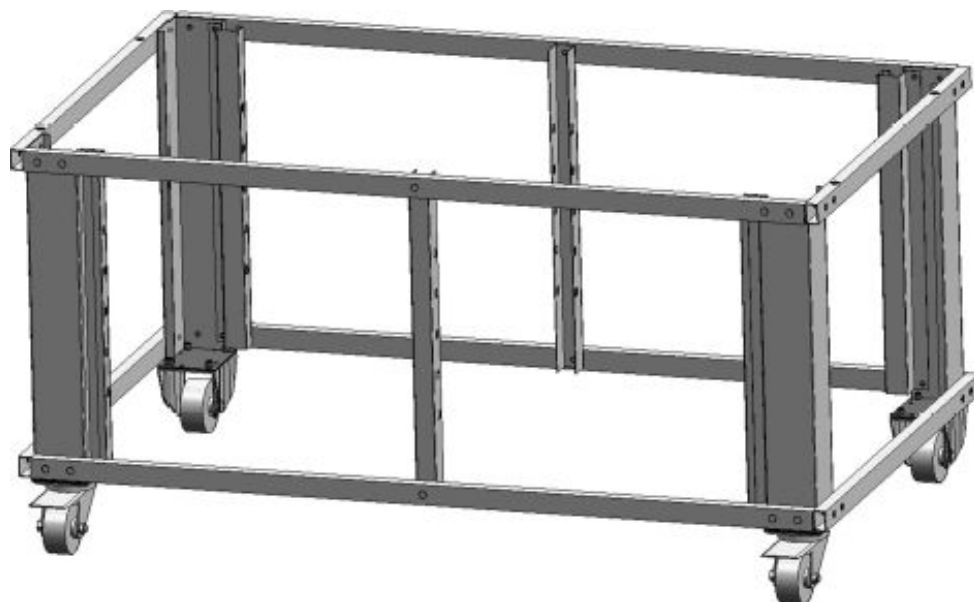

Support sur roulettes sans glissières haut. 800 pour Amalfi D

Informations produit

- › Support sur roulettes sans glissières haut. 800 pour Amalfi D

Données techniques

DIMENSIONS ET POIDS

Poids net (kg)	40
Dimensions extérieures (LxPxH) (mm)	1520x1370x800

LOGISTIQUE

Poids brut (kg)	45
-----------------	----