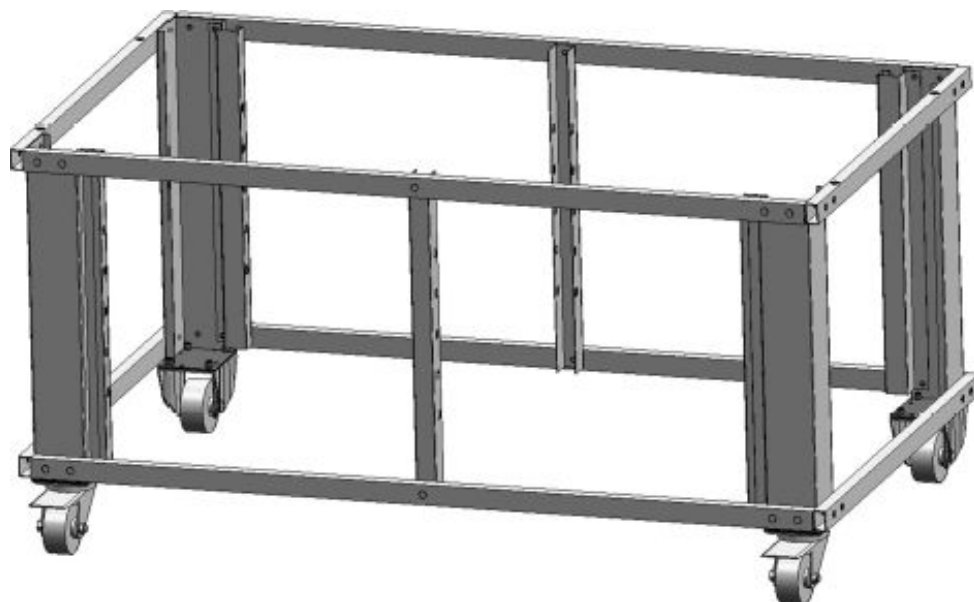

Support sur roulettes sans glissières haut. 950 pour Amalfi A

Informations produit

- › Support sur roulettes sans glissières haut. 950 pour Amalfi A

Données techniques

DIMENSIONS ET POIDS

Poids net (kg)	40
Dimensions extérieures (LxPxH) (mm)	1020x1290x950

LOGISTIQUE

Poids brut (kg)	50
-----------------	----