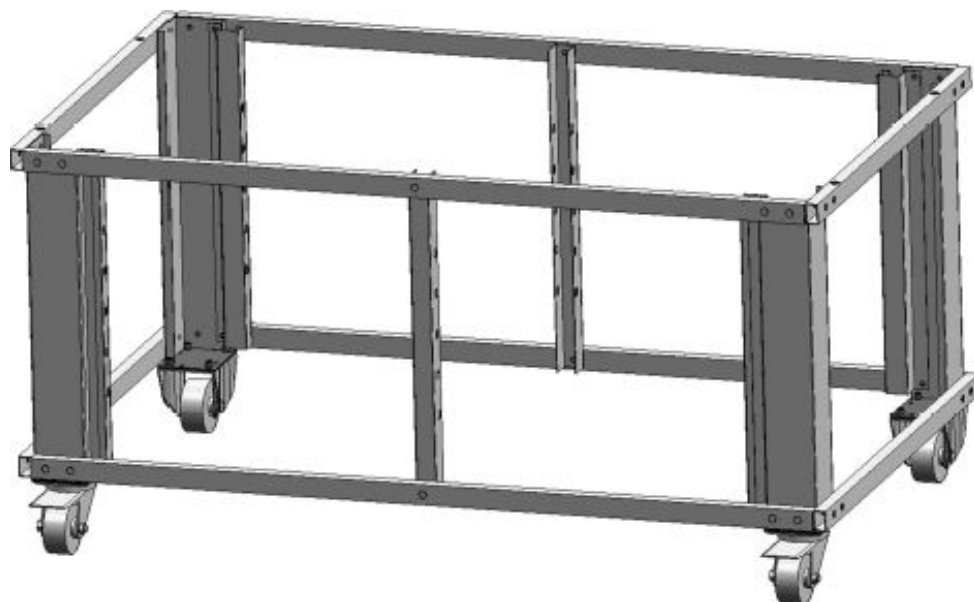

Support sur roulettes sans glissières haut. 950 pour Amalfi B

Informations produit

- › Support sur roulettes sans glissières haut. 950 pour Amalfi B

Données techniques

DIMENSIONS ET POIDS

Poids net (kg)	40
Dimensions extérieures (LxPxH) (mm)	1320x990x950

LOGISTIQUE

Poids brut (kg)	50
-----------------	----