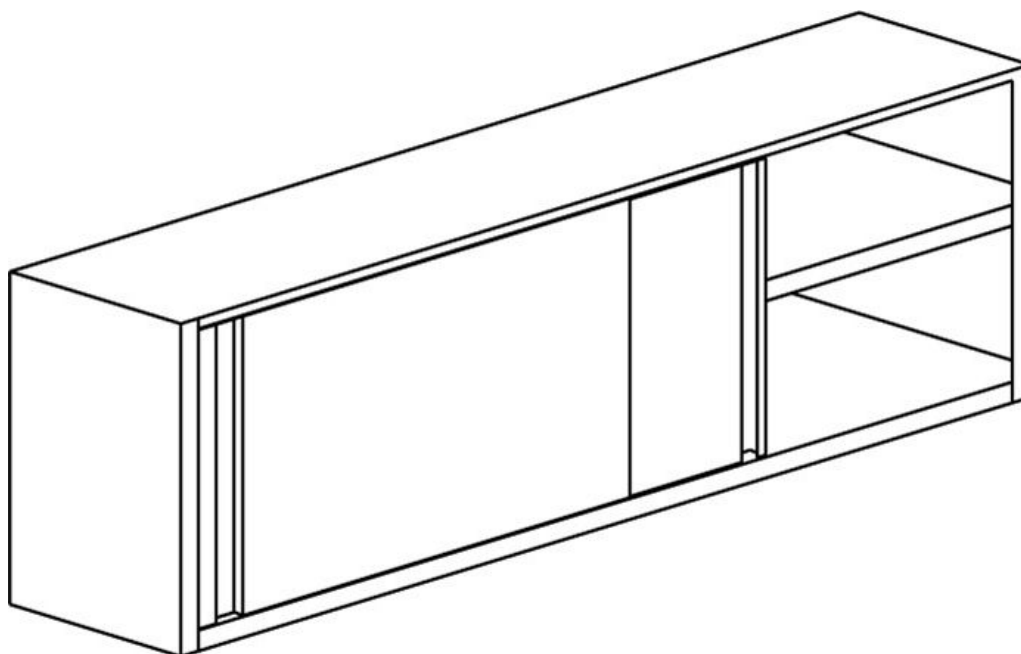

Armoire suspendue hauteur 660 mm avec 1 étagère

Informations produit

- › Armoire suspendue hauteur 660 mm.
- › 2 portes coulissantes et 1 étagère réglable.
- › Porte double paroi avec poignée intégrale arrondie.
- › Double-fond.

Avantages

+ Charges max étagère

Charge maximale : 40 kg sur étagère

+ Dessus incliné

Dessus incliné (en option)

+ Double-fond

Double-fond

Déclinaisons

Code article	Référence	Dimensions extérieures (LxPxH) (mm)	Dimensions emballage (LxPxH) (mm)	Poids brut (kg)	Poids net (kg)
121680	ASPC0866/1	800x400x660	810x420x800	29	26
121681	ASPC1066/1	1000x400x660	1010x420x800	33	30
121682	ASPC1266/1	1200x400x660	1230x420x730	38	34
121683	ASPC1466/1	1400x400x660	1430x420x730	42	38
121684	ASPC1666/1	1600x400x660	1630x420x730	47	42
121685	ASPC1866/1	1800x400x660	1810x420x730	51	46
121686	ASPC2066/1	2000x400x660	2030x420x730	55	50

Données techniques

CARACTÉRISTIQUES TECHNIQUES

Typologie de produit	PAB1 - Prêt à brancher
Étagère	1 x réglable
Inox	AISI 304
Porte	2 x coulissantes

Accessoires et options

Options

PV DESSUS INCLINE Dessus incliné pour armoire suspendue et verticale