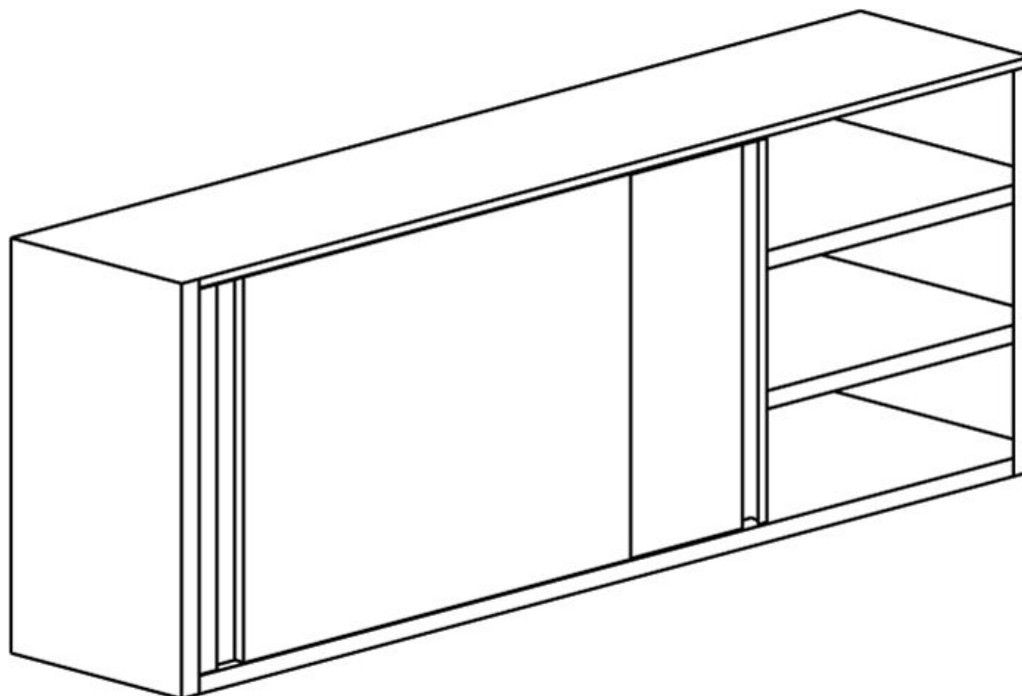

Armoire suspendue hauteur 800 mm avec 2 étagères

Informations produit

- › Armoire suspendue hauteur 800 mm.
- › 2 portes coulissantes et 2 étagères réglables.
- › Porte double paroi avec poignée intégrale arrondie.
- › Double-fond.

Avantages

+ Charges max étagère

Charge maximale : 40 kg sur étagère

+ Dessus incliné

Dessus incliné (en option)

+ Double-fond

Double-fond

Déclinaisons

Code article	Référence	Dimensions extérieures (LxPxH) (mm)	Dimensions emballage (LxPxH) (mm)	Poids brut (kg)	Poids net (kg)
121689	ASPC1280/1	1200x400x660	1260x440x960	40	36
121687	ASPC0880/1	800x400x660	860x440x960	31	28
121690	ASPC1480/1	1400x400x660	1410x420x940	44	40
121691	ASPC1680/1	1600x400x660	1660x440x960	49	44
121688	ASPC1080/1	1000x400x660	1060x440x960	35	32

Données techniques

CARACTÉRISTIQUES TECHNIQUES

Typologie de produit	PAB1 - Prêt à brancher
Étagère	2 x réglables
Inox	AISI 304
Porte	2 x coulissantes

Accessoires et options

Options

PV DESSUS INCLINE Dessus incliné pour armoire suspendue et verticale