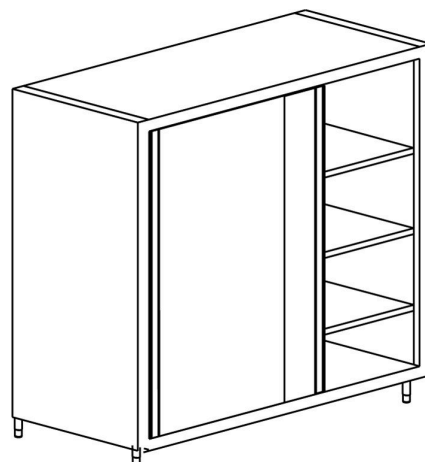

Armoire verticale avec 2 portes coulissantes gamme 700

Informations produit

- › Armoire verticale avec 2 portes coulissantes(1) ((1) Modèles de largeur 1000 mm avec portes battantes).
- › Profondeur 700 mm.
- › 3 étagères réglables.
- › Porte double paroi avec poignée intégrale arrondie.
- › Pieds inox réglables.

Avantages

+ Dessus incliné

Dessus incliné (en option)

+ Pieds rond

Charge maximale : 40 kg par étagère

+ Pieds rond Ø50

Piètement rond ø 50 mm avec embases réglables pour une hauteur du plan réglable de 850 à 900 mm

Déclinaisons

Code article	Référence	Dimensions extérieures (LxPxH) (mm)	Dimensions emballage (LxPxH) (mm)	Poids brut (kg)	Poids net (kg)
121778	AV1670/1	1600x700x2000	1610x710x2150	173	160
121775	AV1070/1	1000x700x2000	1010x710x2150	103	95
121779	AV1870/1	1800x700x2000	1810x710x2150	189	175
121776	AV1270/1	1200x700x2000	1210x710x2150	135	125
121780	AV2070/1	2000x700x2000	2010x710x2150	206	190
121777	AV1470/1	1400x700x2000	1410x710x2150	152	140