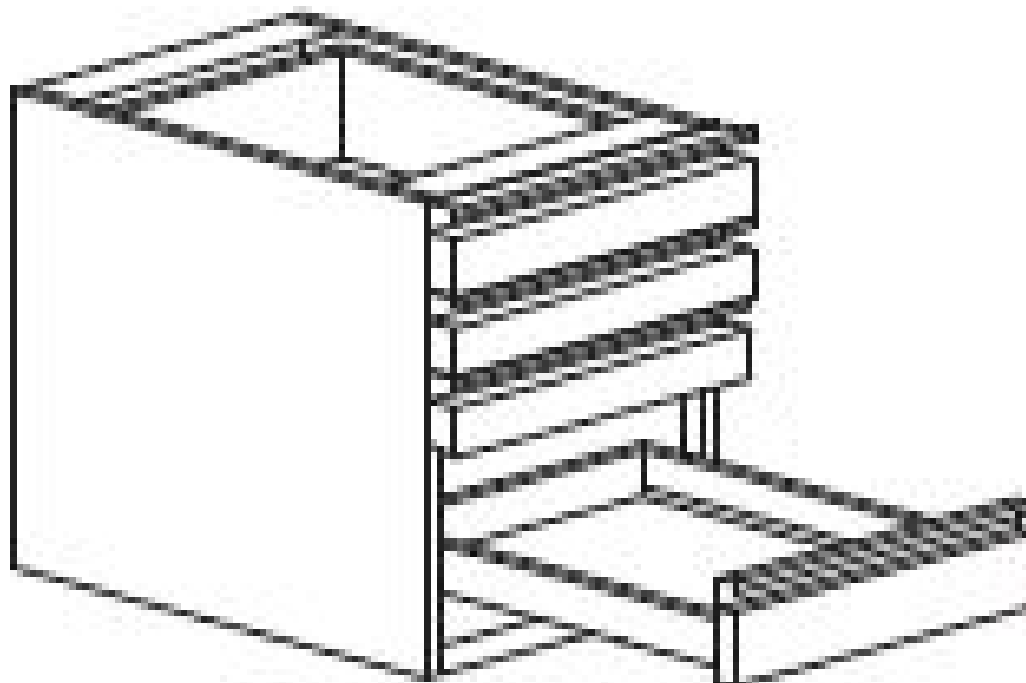

Bloc 4 tiroirs

Informations produit

› Bloc 4 tiroirs

Données techniques

DIMENSIONS ET POIDS

Poids net (kg)	14
Dimensions extérieures (LxPxH) (mm)	400x530x560 mm

LOGISTIQUE

Poids brut (kg)	14.7
-----------------	------