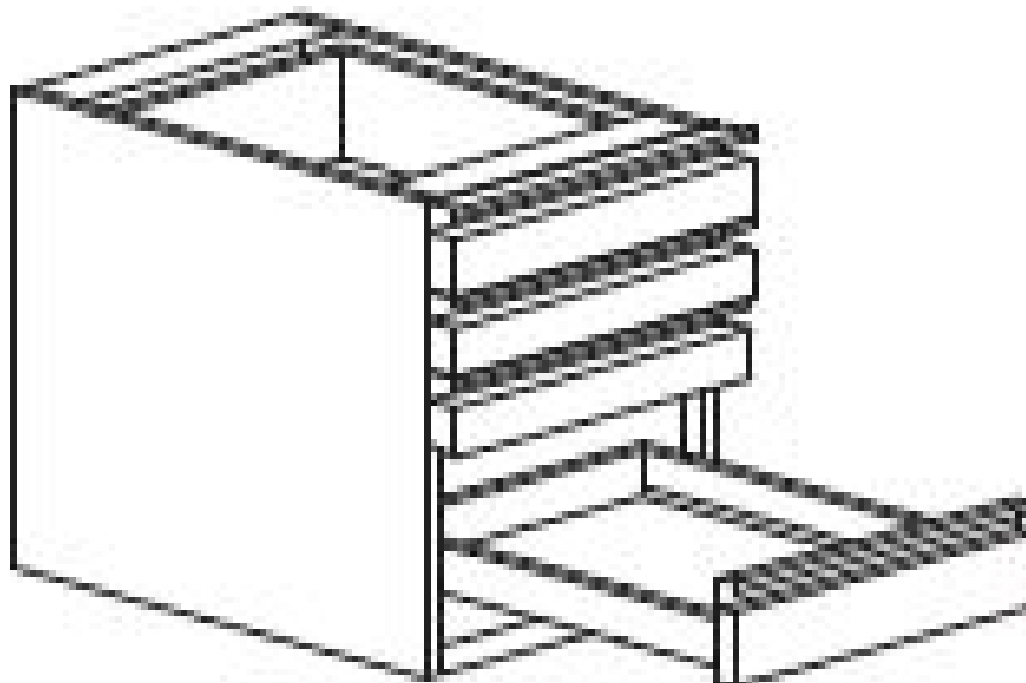

## Bloc 4 tiroirs

### Informations produit

› Bloc 4 tiroirs

### DIMENSIONS ET POIDS

Poids net (kg)	15
Dimensions extérieures (LxPxH) (mm)	400x630x560 mm