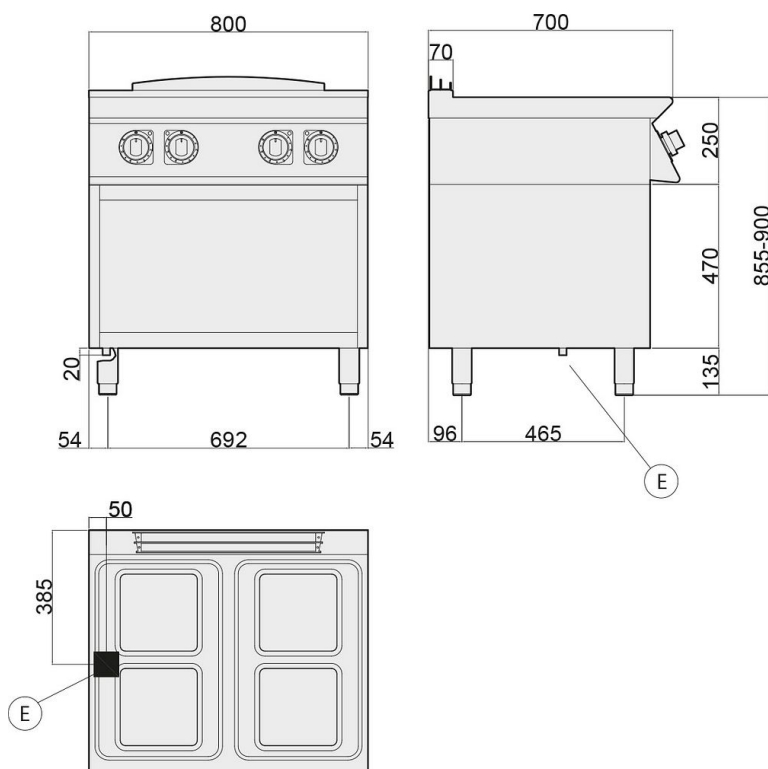

Fourneaux plaques électriques carrées, 4 feux, dessous ouvert

Informations produit

- › Carrosserie en acier inox.
- › Dessus embouti avec épaisseur 12/10ème.
- › Pieds en acier inox réglables pour une hauteur de plan de 850 à 900 mm.
- › Panneau de commandes incliné vers l'utilisateur.
- › Dimensions foyers 220x220 mm.
- › Commutateur à 6 positions et voyant de fonctionnement.
- › Puissance des plaques : 2,6 kW/plaque.
- › Disponibles avec fours électriques ou dessous libre.
- › Porte en accessoire pour versions dessous libre.
- › FOURS ÉLECTRIQUES : Fours statiques avec température réglable de 100 à 330°C.
- › Fours électriques avec réglages indépendants voûte et sol.
- › Livrés avec une grille en acier chromé GN 2/1 ou 930x530 mm.
- › Dimensions chambre four : 693x300x580 mm compatible GN 2/1.
- › Dimensions chambre four XL : 935x300x580 mm.

| | |
|-------------------------------------|---------------|
| Puissance électrique raccordée (kW) | 10.4 |
| Tension (V) | 400 V TRI + N |

DIMENSIONS ET POIDS

| | |
|-------------------------------------|-------------|
| Poids net (kg) | 90 |
| Dimensions extérieures (LxPxH) (mm) | 800x700x900 |

LOGISTIQUE

| | |
|-----------------------------------|--------------|
| Dimensions emballage (LxPxH) (mm) | 845x825x1200 |
| Poids brut (kg) | 100 |

Schémas techniques Téléchargez-les sur le site www.eberhardt-pro.fr