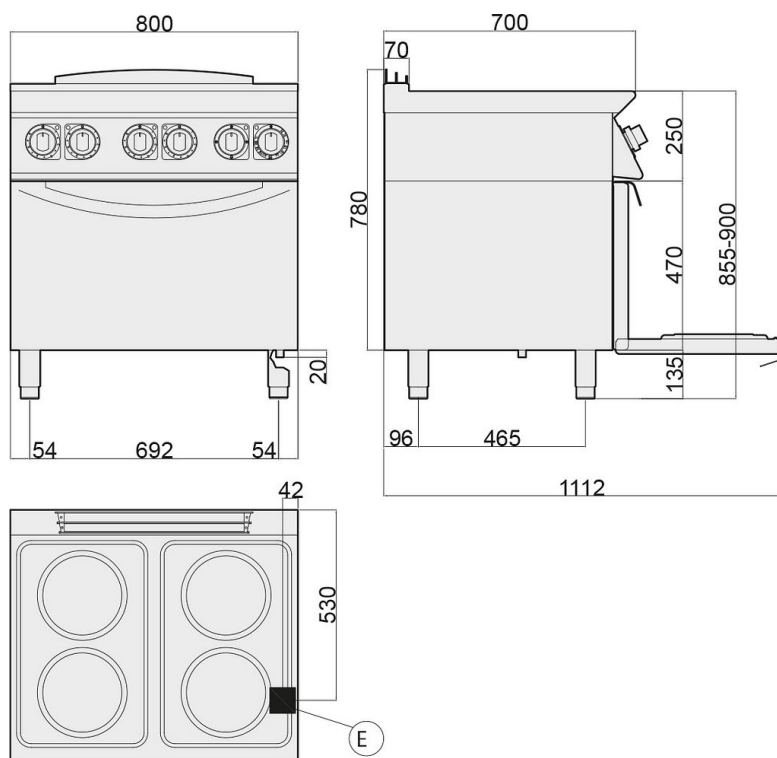

Fourneaux plaques électriques rondes, 4 feux, four électrique

Informations produit

- › Carrosserie en acier inox.
- › Dessus embouti avec épaisseur 12/10ème.
- › Pieds en acier inox réglables pour une hauteur de plan de 850 à 900 mm.
- › Panneau de commandes incliné vers l'utilisateur.
- › Dimensions foyers Ø220 mm.
- › Commutateur à 6 positions et voyant de fonctionnement.
- › Puissance des plaques : 2,6 kW/plaque.
- › Disponibles avec fours électriques ou dessous libre.
- › Porte en accessoire pour versions dessous libre.
- › FOURS ELECTRIQUES : Fours statiques avec température réglable de 100 à 330°C.
- › Fours électriques avec réglages indépendants voûte et sol.
- › Livrés avec une grille en acier chromé GN 2/1 ou 930x530 mm.
- › Dimensions chambre four : 693x300x580 mm compatible GN 2/1.
- › Dimensions chambre four XL : 935x300x580 mm.

| | |
|-------------------------------------|---------------|
| Puissance four (kW) | 8 |
| Puissance électrique raccordée (kW) | 16.4 |
| Tension (V) | 400 V TRI + N |

DIMENSIONS ET POIDS

| | |
|-------------------------------------|-------------|
| Poids net (kg) | 120 |
| Dimensions extérieures (LxPxH) (mm) | 800x700x900 |

LOGISTIQUE

| | |
|-----------------------------------|--------------|
| Dimensions emballage (LxPxH) (mm) | 845x825x1200 |
| Poids brut (kg) | 130 |

Schémas techniques Téléchargez-les sur le site www.eberhardt-pro.fr