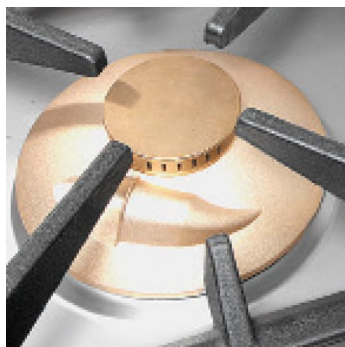

Avantages

+ Brûleur CG

Brûleurs haute performance de 6 kW à 10 kW.