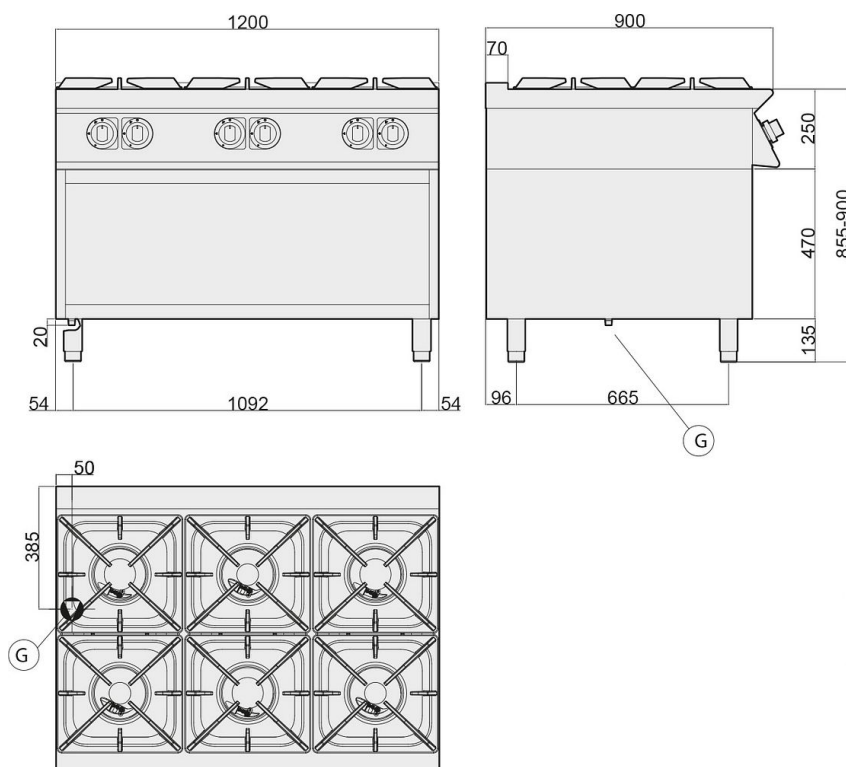

Schémas techniques Téléchargez-les sur le site www.eberhardt-pro.fr

Accessoires et options

Accessoires

KITT348 Kit de 4 roulettes dont 2 avec frein

2016194 Grille feu vif en fonte émaillée 371x394

2019841 Grille feu vif filaire chromée

2019054 Grille à fleur de plan fonte

2026093 Rampe gaz

2020491 Grille à fleur de plan inox

Options

GK-BRUL10KW900 Bruleur 10KW gamme 900