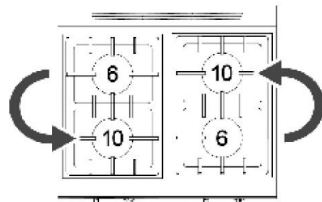

+ Brûleur interchangeable

Position des brûleurs interchangeable après installation. Option remplacement d'un brûleur 6 kW par un brûleur 10 kW