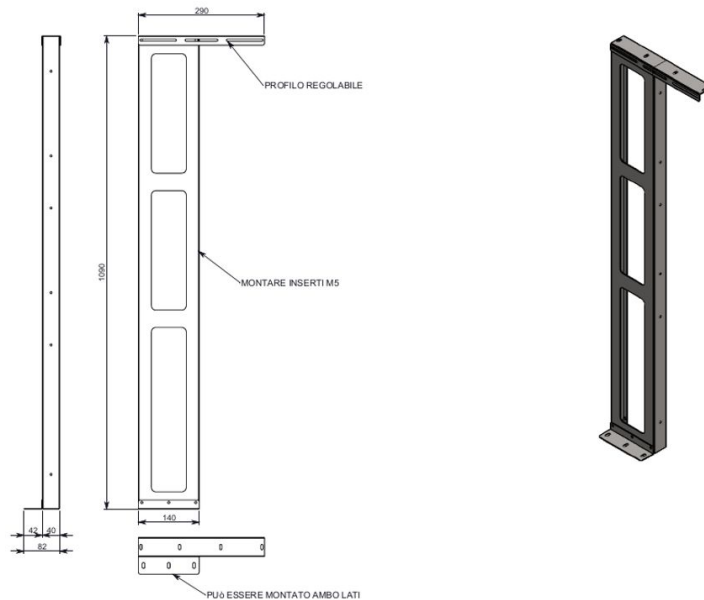

Pieds inox permettant le passage des différentes attentes. Sert de support pour la piste et de soutien pour l'habillage extérieur. Hauteur sans plancher

Informations produit

- › Pieds inox permettant le passage des différentes attentes.
- › Sert de support pour la piste et de soutien pour l'habillage extérieur. Hauteur sans plancher

Données techniques

DIMENSIONS ET POIDS

Poids net (kg) 1

LOGISTIQUE

Poids brut (kg) 1