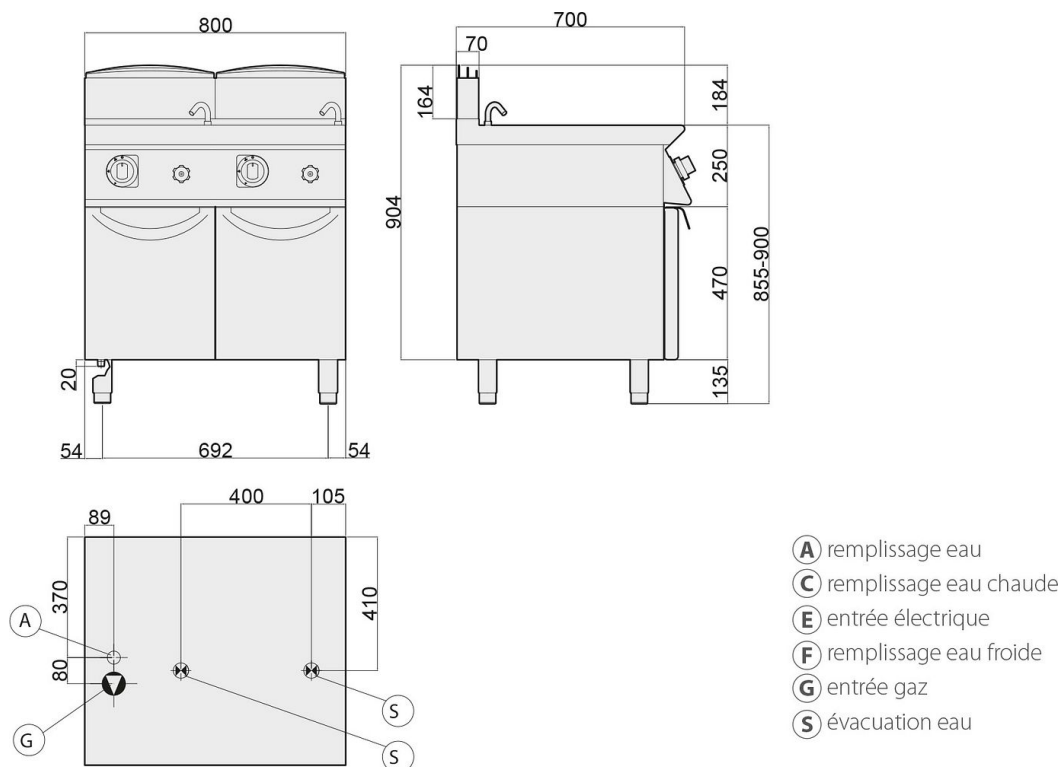

### DIMENSIONS ET POIDS

Poids net (kg)	80
Dimensions extérieures (LxPxH) (mm)	800x700x900

### LOGISTIQUE

Dimensions emballage (LxPxH) (mm)	845x825x1200
Poids brut (kg)	90

**Schémas techniques** Téléchargez-les sur le site [www.eberhardt-pro.fr](http://www.eberhardt-pro.fr)

**Accessoires et options**