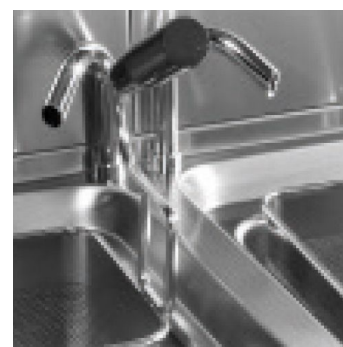

+ Remplissage auto

Remplissage automatique de la cuve par bec fixe.