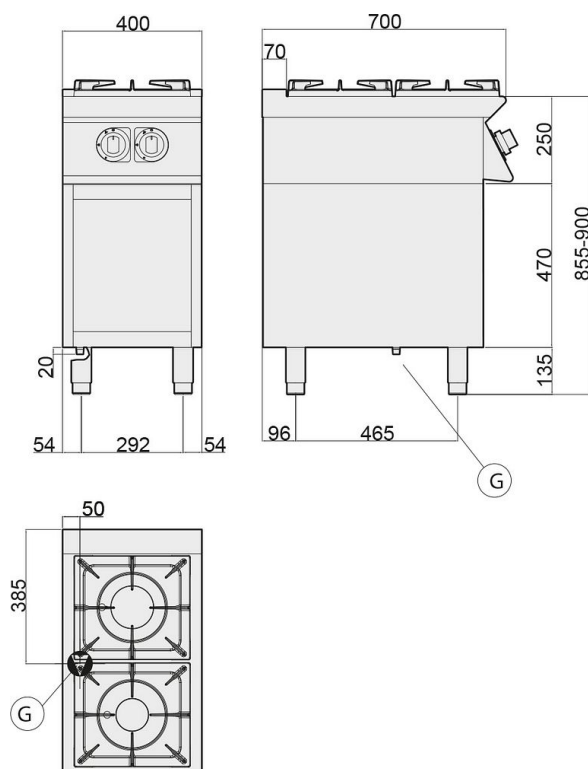

### ALIMENTATION

Puissance gaz (kW)	9.5
--------------------	-----

### DIMENSIONS ET POIDS

Poids net (kg)	50
Dimensions extérieures (LxPxH) (mm)	400x700x900

### LOGISTIQUE

Dimensions emballage (LxPxH) (mm)	450x825x1200
Poids brut (kg)	50

**Schémas techniques** Téléchargez-les sur le site [www.eberhardt-pro.fr](http://www.eberhardt-pro.fr)

- Ⓐ remplissage eau
- Ⓒ remplissage eau chaude
- Ⓔ entrée électrique
- Ⓕ remplissage eau froide
- Ⓖ entrée gaz
- Ⓗ évacuation eau