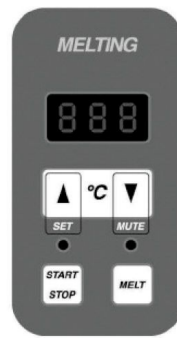

Friteuses électriques, commandes électroniques, 2x8 L

Informations produit

- › Carrosserie en acier inox.
- › Cuve emboutie en inox avec angles arrondis.
- › Dessus embouti avec épaisseur 12/10ème et surface anti-débordement.
- › Pieds en acier inox réglables pour une hauteur de plan de 850 à 900 mm.
- › Commandes électromécaniques avec thermostat jusqu'à 190°C ou commandes électroniques Melting.
- › Panneau de commandes incliné vers l'utilisateur.
- › Robinet de vidange dans bac de récupération avec filtration sous le meuble.
- › Chauffage : Résistances blindées en acier incoloy à haut rendement. Système de basculement pour un nettoyage aisé.
- › Zone froide pour le dépôt des impuretés.
- › Paniers et bac de récupération des huiles.
- › BAC DE SALAGE :
 - › Résistances blindées sous la cuve.
 - › Thermostat avec réglage de 30 à 110°C et voyant de fonctionnement.
- › Pieds en acier inox.
- › Format : cuve GN 2/3.

Avantages

+ Bouton électromécanique

Électromécanique : Contrôle de la température jusqu'à 190°C et thermostat de sécurité.

+ Electronique melting

Électronique Melting : Permet une meilleure précision et productivité et un contrôle électronique de la température programmée.

Données techniques

CARACTÉRISTIQUES TECHNIQUES

Typologie de produit	PAB1 - Prêt à brancher
Nombre de cuves	2
Volume cuve (L)	2x8
Dessous	Avec placard
Modèle	Electronique Melting

ALIMENTATION

Puissance électrique raccordée (kW)	14
Tension (V)	400 V TRI + N