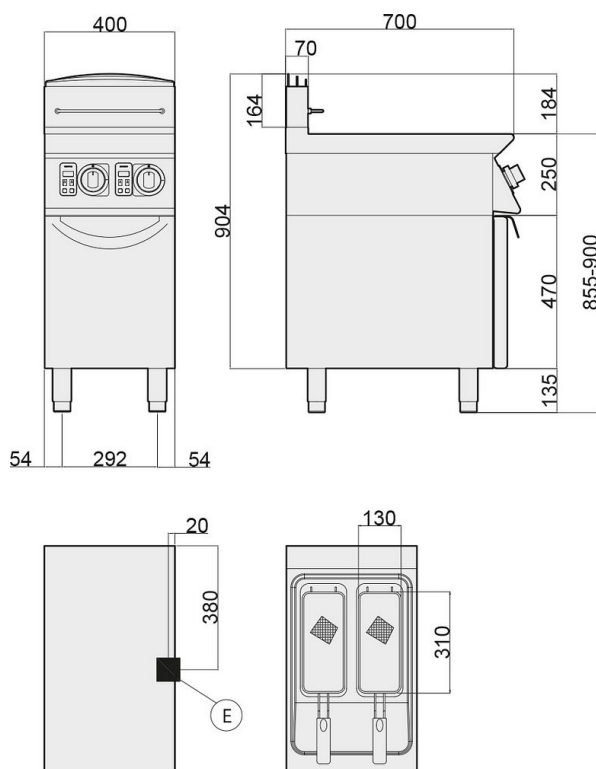

Données techniques

CARACTÉRISTIQUES TECHNIQUES

Typologie de produit	PAB1 - Prêt à brancher
Nombre de cuves	2
Volume cuve (L)	2x8
Dessous	Avec placard
Modèle	Electronique Melting

ALIMENTATION

Puissance électrique raccordée (kW)	14
Tension (V)	400 V TRI + N

DIMENSIONS ET POIDS

Poids net (kg)	62
Dimensions extérieures (LxPxH) (mm)	400x700x900

LOGISTIQUE

Dimensions emballage (LxPxH) (mm)	450x825x1200
Poids brut (kg)	74

Schémas techniques Téléchargez-les sur le site www.eberhardt-pro.fr