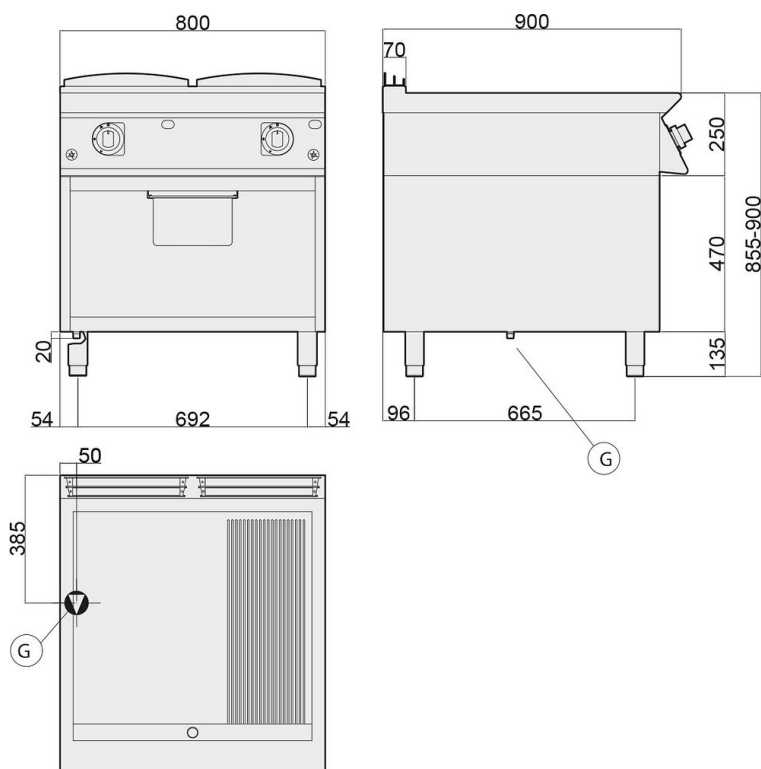

### CARACTÉRISTIQUES TECHNIQUES

Typologie de produit	PCS1 - Produit à compétence spécifique
Matériaux surface grill	Acier chromé
Surface de cuisson (LxP) (mm)	Doubles - 1/2 lisses 1/2 rainurées 720x640
Type surface de cuisson	rainurée et lisse
Taille de surface de cuisson (LxP) mm	720x640
Type d'allumage	Allumage automatique par piézoélectrique
Dessous	ouvert
Modèle	Grils gaz 900

### DIMENSIONS ET POIDS

Poids net (kg)	175
Dimensions extérieures (LxPxH) (mm)	800x900x900

### LOGISTIQUE

Dimensions emballage (LxPxH) (mm)	1025x950x1200
Poids brut (kg)	178

Schémas techniques Téléchargez-les sur le site [www.eberhardt-pro.fr](http://www.eberhardt-pro.fr)

- Ⓐ remplissage eau
- Ⓒ remplissage eau chaude
- Ⓔ entrée électrique
- Ⓕ remplissage eau froide
- Ⓖ entrée gaz
- Ⓗ évacuation eau