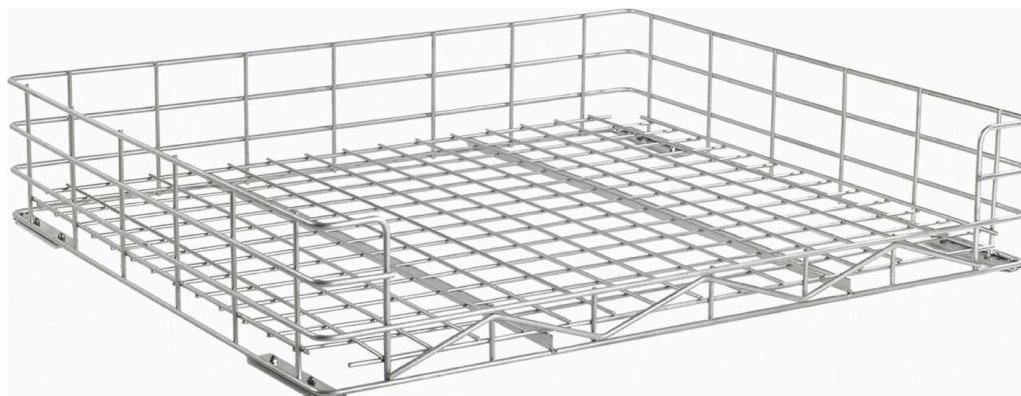

## PANIER INOX POUR EDI8 81x70.

### Informations produit

› PANIER INOX POUR HPW8 81x70

### DIMENSIONS ET POIDS

---

Profondeur (mm)	700
Largeur (mm)	810
Poids net (kg)	1