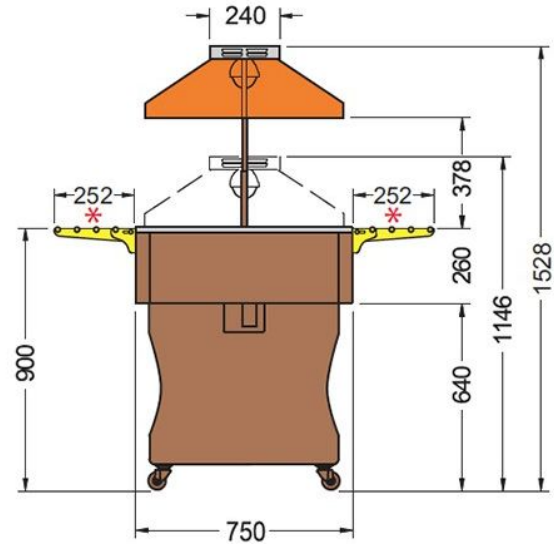

Desserte ISOLA maintien en température bain-marie à eau 4 GN 1/1

STRUCTURE
BOIS
MASSIF

Informations produit

- › Structure en bois massif.
- › Coloris noyer foncé.
- › Cuve en acier inox.
- › Couvercle plexiglass transparent à relevage électrique.
- › Éclairage sous cloche.
- › Régulation électronique avec affichage digital de la température.
- › Équipement prévu pour bacs GN hauteur max 150 mm (non fournis).
- › Livrée avec barrettes de composition GN.
- › Espaces de rangements inférieurs avec étagères.
- › Tablette de dépose supérieure en inox sur modèles chauds.
- › Roulettes directionnelles.
- › Tablettes de service rabattables profondeur 250 mm en accessoires.
- › Classe climatique 4 (+30°C).
- › Alimentation 230V (mono).

DIMENSIONS ET POIDS

Poids net (kg)	128
Dimensions extérieures (LxPxH) (mm)	1417x745x1524

LOGISTIQUE

Dimensions emballage (LxPxH) (mm)	1510x810x1240
Poids brut (kg)	133

Schémas techniques Téléchargez-les sur le site www.eberhardt-pro.fr