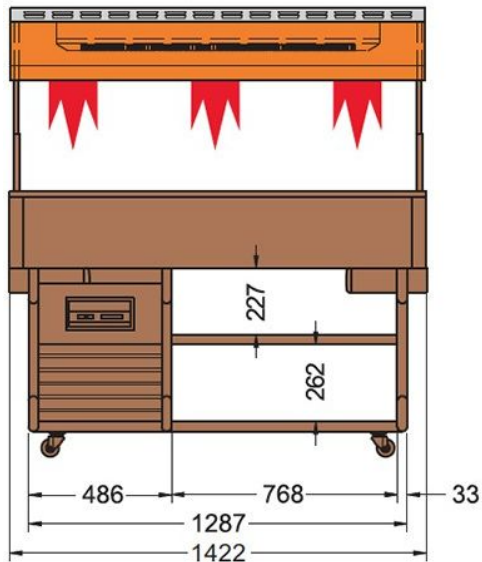

Desserte ISOLA maintien en température bain-marie à eau 4 GN 1/1

STRUCTURE
BOIS
MASSIF

Informations produit

- › Structure en bois massif.
- › Coloris noyer foncé.
- › Cuve en acier inox.
- › Couvercle plexiglass transparent à relevage électrique.
- › Éclairage sous cloche.
- › Régulation électronique avec affichage digital de la température.
- › Équipement prévu pour bacs GN hauteur max 150 mm (non fournis).
- › Livrée avec barrettes de composition GN.
- › Espaces de rangements inférieurs avec étagères.
- › Tablette de dépose supérieure en inox sur modèles chauds.
- › Roulettes directionnelles.
- › Tablettes de service rabattables profondeur 250 mm en accessoires.
- › Classe climatique 4 (+30°C).
- › Alimentation 230V (mono).

DIMENSIONS ET POIDS

Poids net (kg)	128
Dimensions extérieures (LxPxH) (mm)	1417x745x1524

LOGISTIQUE

Dimensions emballage (LxPxH) (mm)	1510x810x1240
Poids brut (kg)	133

Schémas techniques Téléchargez-les sur le site www.eberhardt-pro.fr