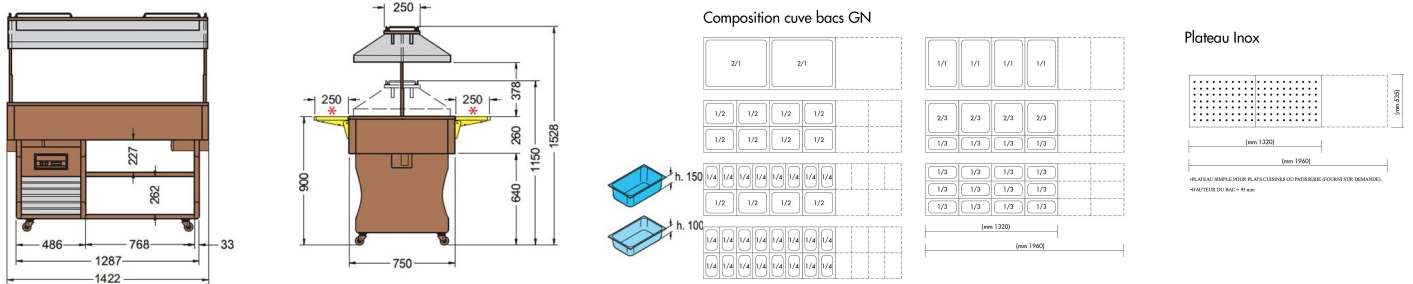

Schémas techniques Téléchargez-les sur le site www.eberhardt-pro.fr

Accessoires et options

Accessoires

36105/01 KIT VITRES COULIS.DESSERTE SERIE 4

X03137 Kit plateaux inox pour modèles 4

X02397 Tablette longue isola 4 inox

X02399 Tablette inox courte pour Isola

X02540 Tablette bois courte pour modèles 4/6 noyer foncé

X02539 Tablette bois longue pour modèles 4 noyer foncé

Options

T00012 Coloris noyer clair

TORAL Coloris RAL