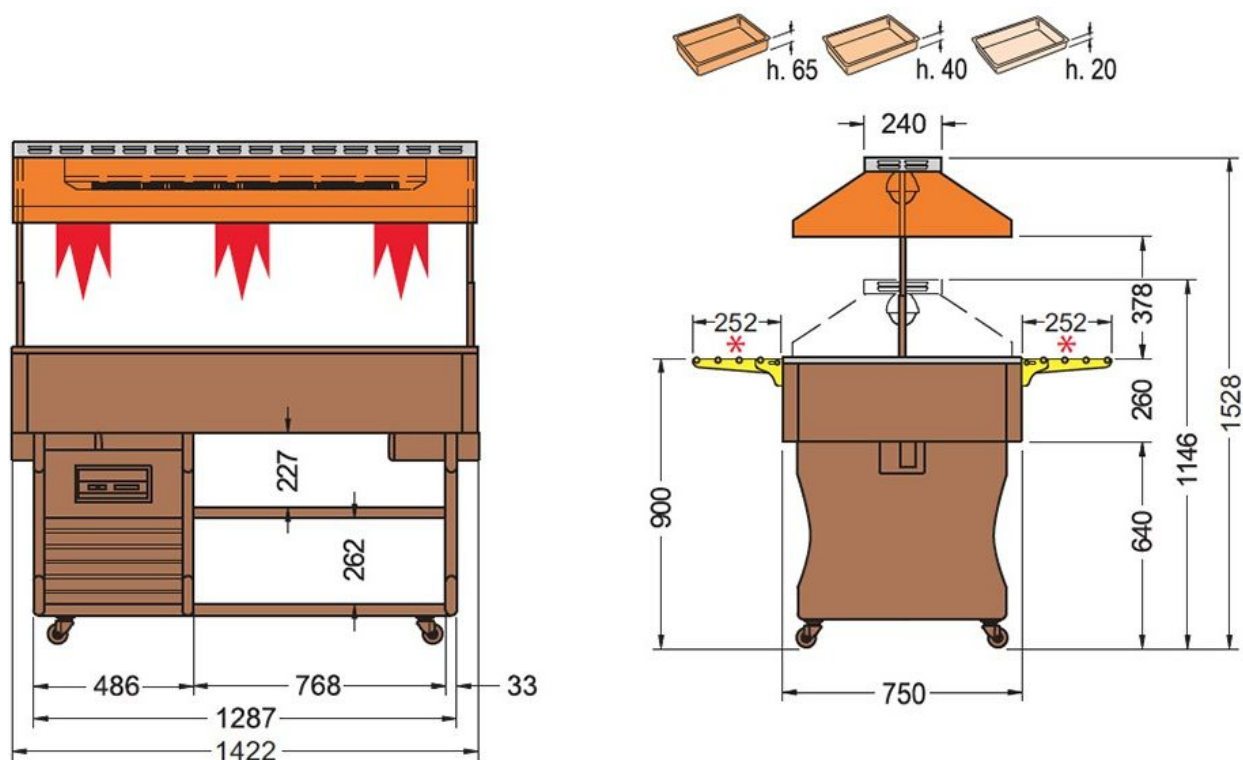

Desserte ISOLA maintien en température plaque vitrocéramiques 4 GN 1/1

STRUCTURE
BOIS
MASSIF

Informations produit

- › Structure en bois massif.
- › Coloris noyer foncé.
- › Plaques vitrocéramiques GN 2/1.
- › Couvercle plexiglass transparent à relevage électrique.
- › Éclairage sous cloche.
- › Régulation électronique avec affichage digital de la température.
- › Équipement prévu pour bacs GN hauteur max 150 mm (non fournis).
- › Espaces de rangements inférieurs avec étagères.
- › Tablette de dépose supérieure en inox sur modèles chauds.
- › Roulettes directionnelles.
- › Tablettes de service rabattables profondeur 250 mm en accessoires.
- › Classe climatique 4 (+30°C).
- › Alimentation 230V (mono).

DIMENSIONS ET POIDS

Poids net (kg)	77
Dimensions extérieures (LxPxH) (mm)	1417x745x1524

LOGISTIQUE

Dimensions emballage (LxPxH) (mm)	1510x810x1240
Poids brut (kg)	103

Schémas techniques Téléchargez-les sur le site www.eberhardt-pro.fr