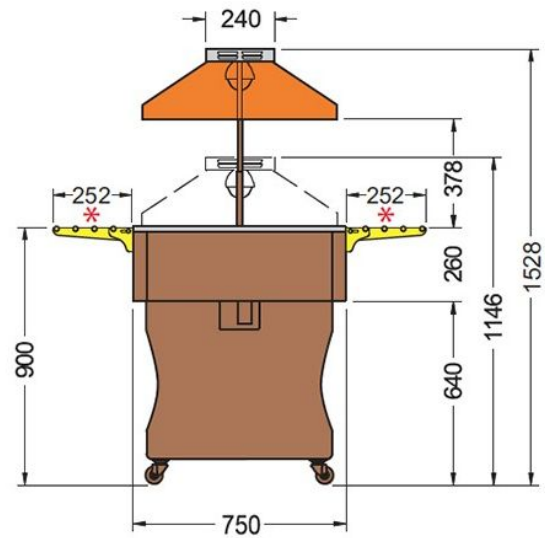

Desserte ISOLA maintien en température bain-marie à eau 6 GN 1/1

STRUCTURE
BOIS
MASSIF

Version présentée :
Isola 4 M BM

Informations produit

- › Structure en bois massif.
- › Coloris noyer foncé.
- › Cuve en acier inox.
- › Couvercle plexiglass transparent à relevage électrique.
- › Éclairage sous cloche.
- › Régulation électronique avec affichage digital de la température.
- › Équipement prévu pour bacs GN hauteur max 150 mm (non fournis).
- › Livrée avec barrettes de composition GN.
- › Espaces de rangements inférieurs avec étagères.
- › Tablette de dépose supérieure en inox sur modèles chauds.
- › Roulettes directionnelles.
- › Tablettes de service rabattables profondeur 250 mm en accessoires.
- › Classe climatique 4 (+30°C).
- › Alimentation 400V (tri+N).

DIMENSIONS ET POIDS

Poids net (kg)	150
Dimensions extérieures (LxPxH) (mm)	2057x745x1524

LOGISTIQUE

Dimensions emballage (LxPxH) (mm)	2150x810x1240
Poids brut (kg)	173

Schémas techniques Téléchargez-les sur le site www.eberhardt-pro.fr