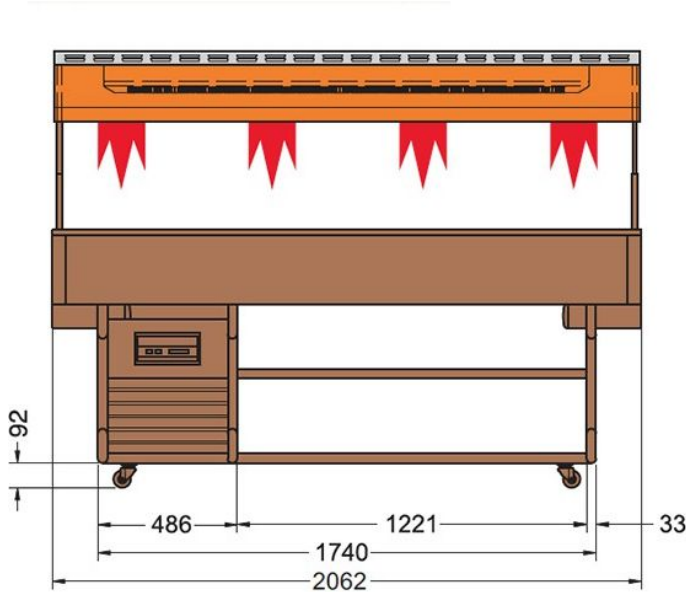

Desserte ISOLA maintien en température bain-marie à eau 6 GN 1/1

STRUCTURE
BOIS
MASSIF

Version présentée :
Isola 4 M BM

Informations produit

- › Structure en bois massif.
- › Coloris noyer foncé.
- › Cuve en acier inox.
- › Couvercle plexiglass transparent à relevage électrique.
- › Éclairage sous cloche.
- › Régulation électronique avec affichage digital de la température.
- › Équipement prévu pour bacs GN hauteur max 150 mm (non fournis).
- › Livrée avec barrettes de composition GN.
- › Espaces de rangements inférieurs avec étagères.
- › Tablette de dépose supérieure en inox sur modèles chauds.
- › Roulettes directionnelles.
- › Tablettes de service rabattables profondeur 250 mm en accessoires.
- › Classe climatique 4 (+30°C).
- › Alimentation 400V (tri+N).

DIMENSIONS ET POIDS

Poids net (kg)	150
Dimensions extérieures (LxPxH) (mm)	2057x745x1524

LOGISTIQUE

Dimensions emballage (LxPxH) (mm)	2150x810x1240
Poids brut (kg)	173

Schémas techniques Téléchargez-les sur le site www.eberhardt-pro.fr