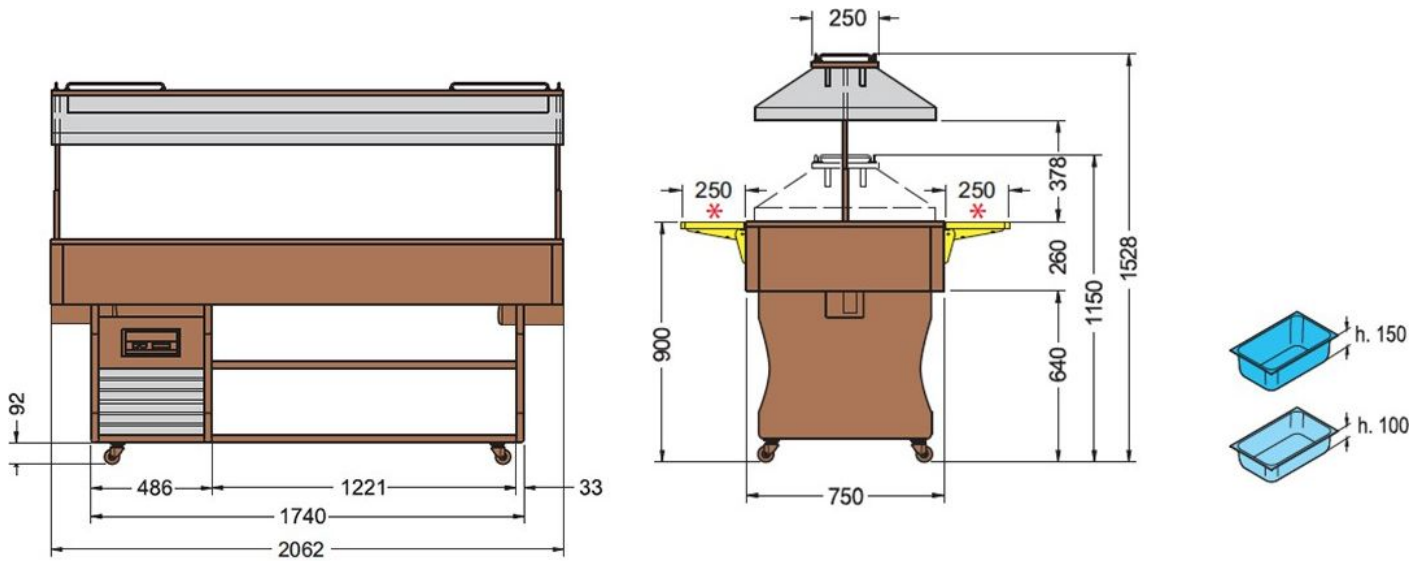

Schémas techniques

Téléchargez-les sur le site www.eberhardt-pro.fr

Accessoires et options

Accessoires

- **36205/01** KIT VITRES COULIS.DESSERTE SERIE 6
- **X03138** Kit plateaux inox pour modèles 6
- **X02398** Tablette inox longue pour Isola 6
- **X02399** Tablette inox courte pour Isola
- **X02540** Tablette bois courte pour modèles 4/6 noyer foncé
- **X02551** Tablette longue isola 6 noyer foncé

Options

- **T00012** Coloris noyer clair
- **TORAL** Coloris RAL