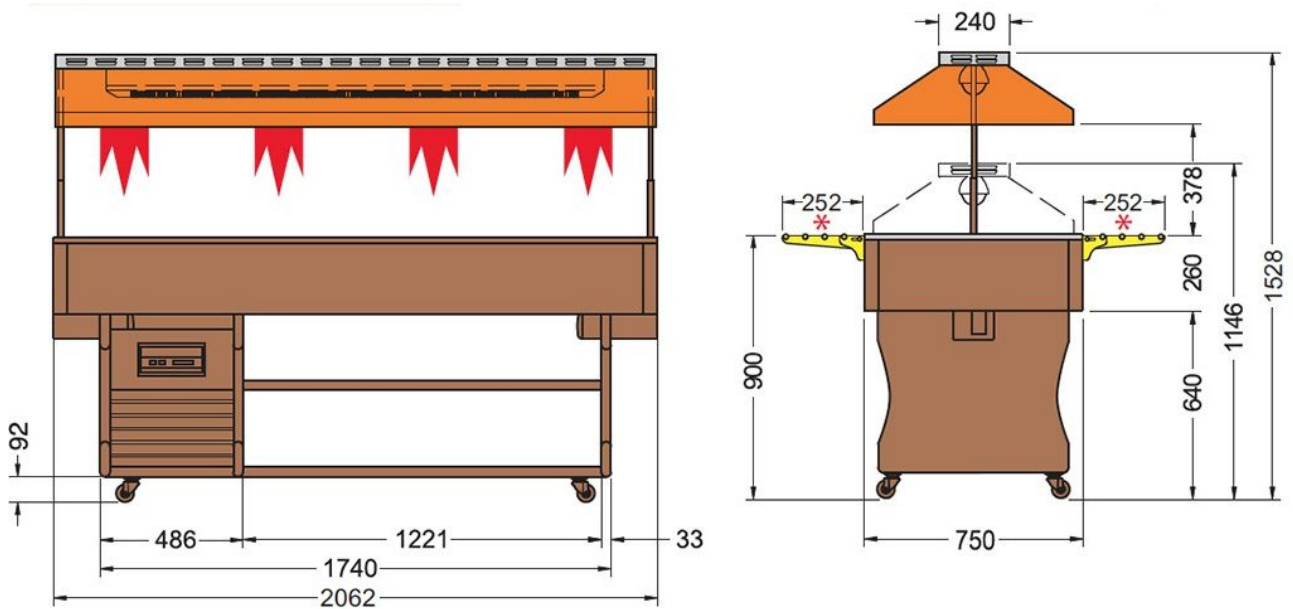

Desserte ISOLA maintien en température plaque vitrocéramiques 6 GN 1/1

STRUCTURE
BOIS
MASSIF

Version présentée :
Isola 4 M HOT

Informations produit

- › Structure en bois massif.
- › Coloris noyer foncé.
- › Plaques vitrocéramiques GN 2/1.
- › Couvercle plexiglass transparent à relevage électrique.
- › Éclairage sous cloche.
- › Régulation électronique avec affichage digital de la température.
- › Équipement prévu pour bacs GN hauteur max 150 mm (non fournis).
- › Espaces de rangements inférieurs avec étagères.
- › Tablette de dépose supérieure en inox sur modèles chauds.
- › Roulettes directionnelles.
- › Tablettes de service rabattables profondeur 250 mm en accessoires.
- › Classe climatique 4 (+30°C).
- › Alimentation 230V (mono).

DIMENSIONS ET POIDS

Poids net (kg)	101
Dimensions extérieures (LxPxH) (mm)	2057x745x1524

LOGISTIQUE

Dimensions emballage (LxPxH) (mm)	2150x810x1240
Poids brut (kg)	130

Schémas techniques Téléchargez-les sur le site www.eberhardt-pro.fr