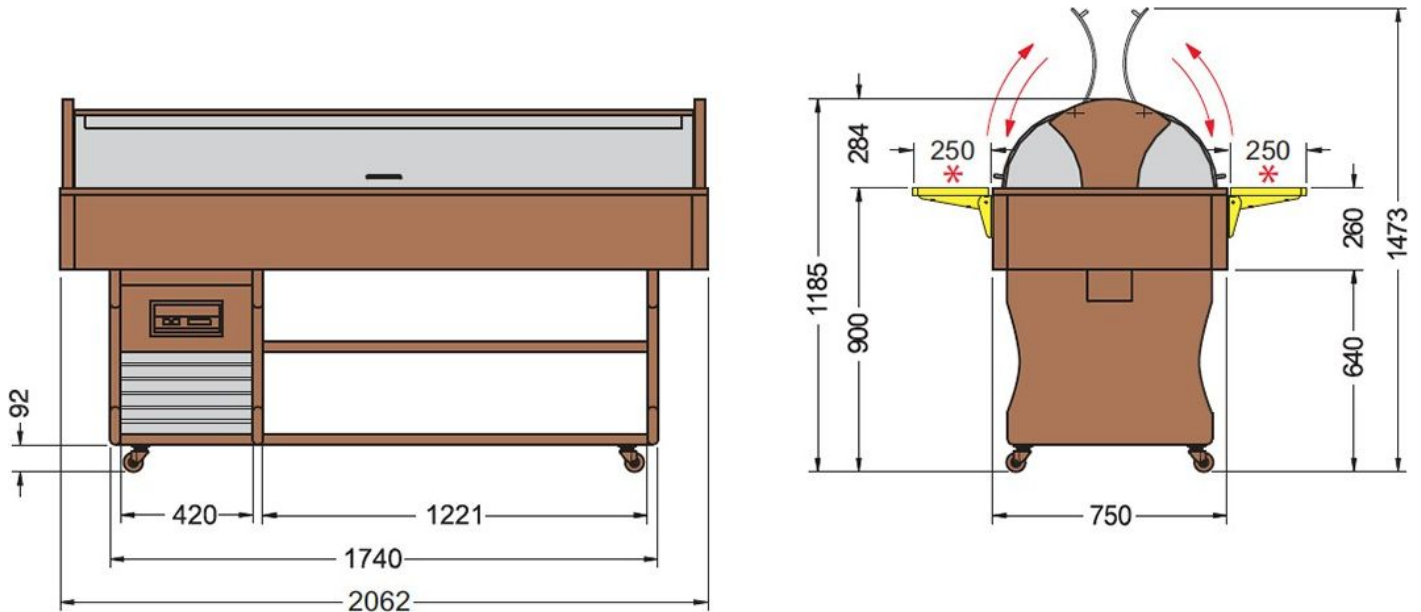

Schémas techniques Téléchargez-les sur le site www.eberhardt-pro.fr

Accessoires et options

Accessoires

36205/01 KIT VITRES COULIS.DESSERTE SERIE 6

X03138 Kit plateaux inox pour modèles 6

X02398 Tablette inox longue pour Isola 6

X02399 Tablette inox courte pour Isola

X02540 Tablette bois courte pour modèles 4/6 noyer foncé

X02551 Tablette longue isola 6 noyer foncé

Options

TO0012 Coloris noyer clair

TORAL Coloris RAL