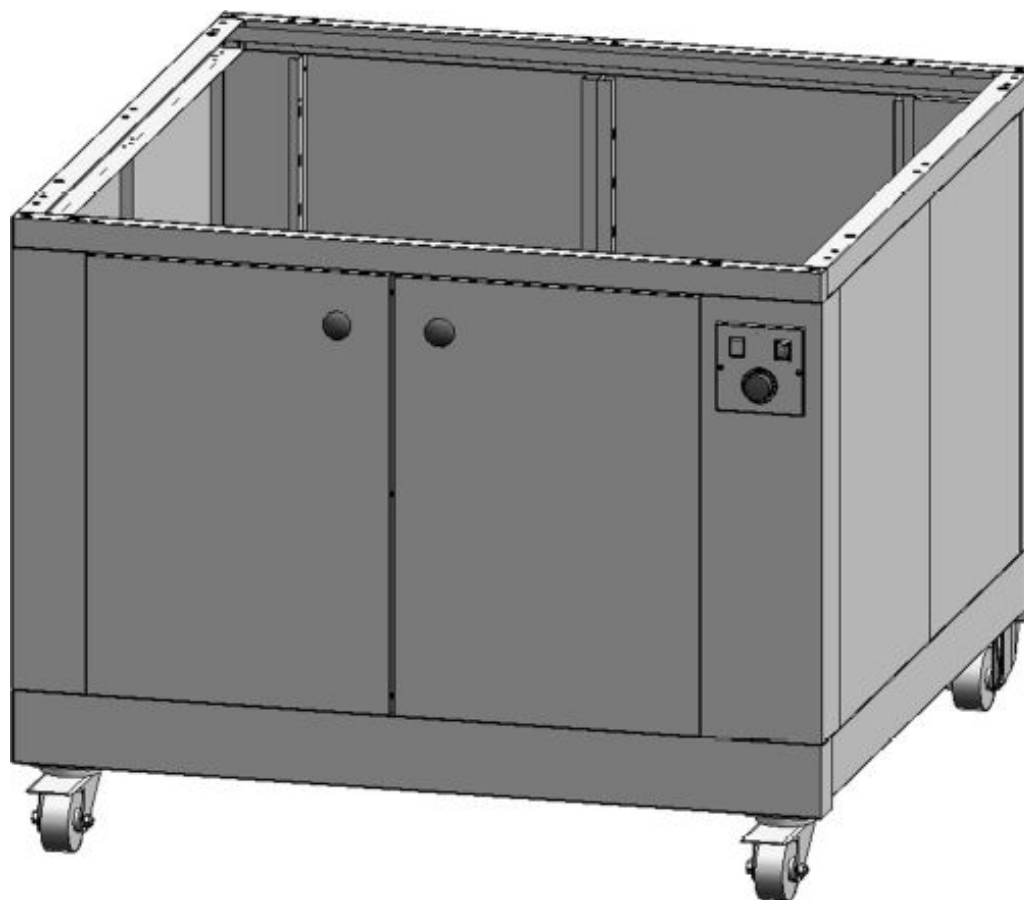

Etuve sur roulettes haut. 1000 avec 10 jeux de glissières

Informations produit

› Etuve sur roulettes haut. 1000 avec 10 jeux de glissières

Données techniques

DIMENSIONS ET POIDS

Poids net (kg)	110
Dimensions extérieures (LxPxH) (mm)	1316x1285x1000

LOGISTIQUE

Poids brut (kg)	120
-----------------	-----