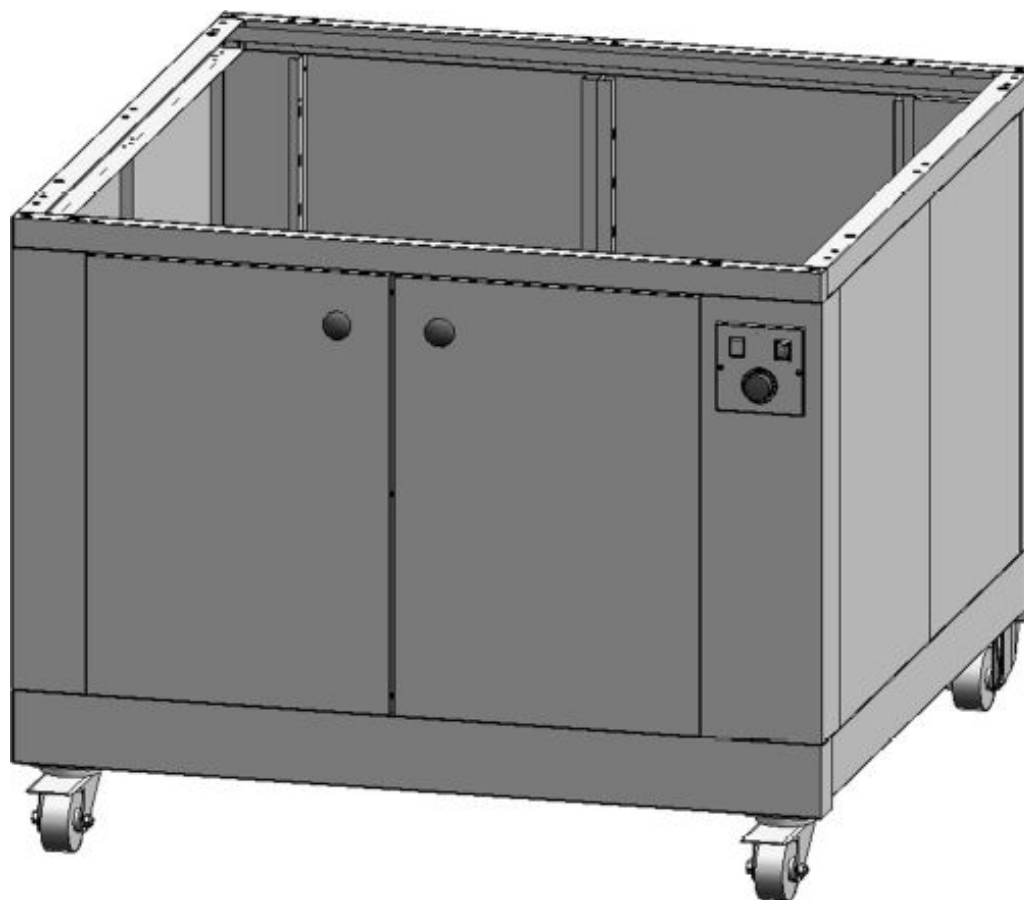

## Etuve sur roulettes haut. 1000 avec 5 jeux de glissières

### Informations produit

- › Etuve sur roulettes haut. 1000 avec 5 jeux de glissières

### DIMENSIONS ET POIDS

Poids net (kg)	67
Dimensions extérieures (LxPxH) (mm)	850x840x1000