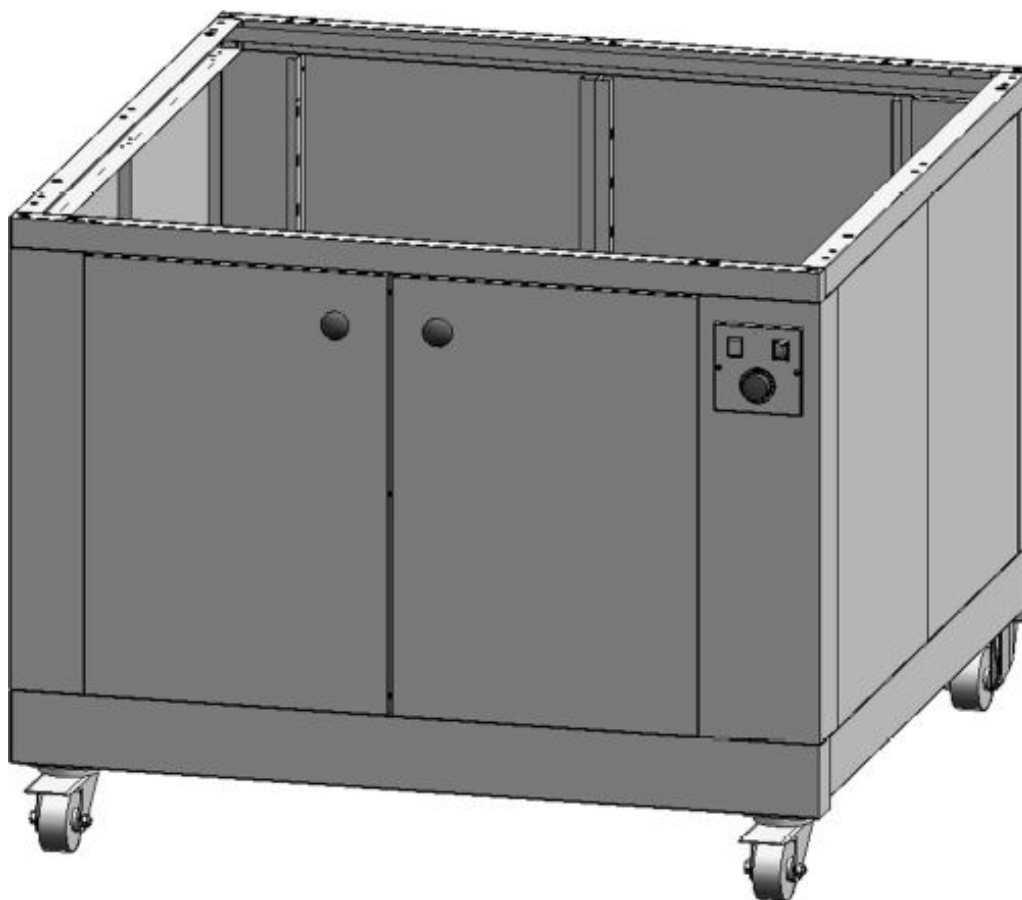

## Etuve sur roulettes haut. 1000 avec 5 jeux de glissières

### Informations produit

- › Etuve sur roulettes haut. 1000 avec 5 jeux de glissières

### DIMENSIONS ET POIDS

Poids net (kg)	79
Dimensions extérieures (LxPxH) (mm)	988x947x1000