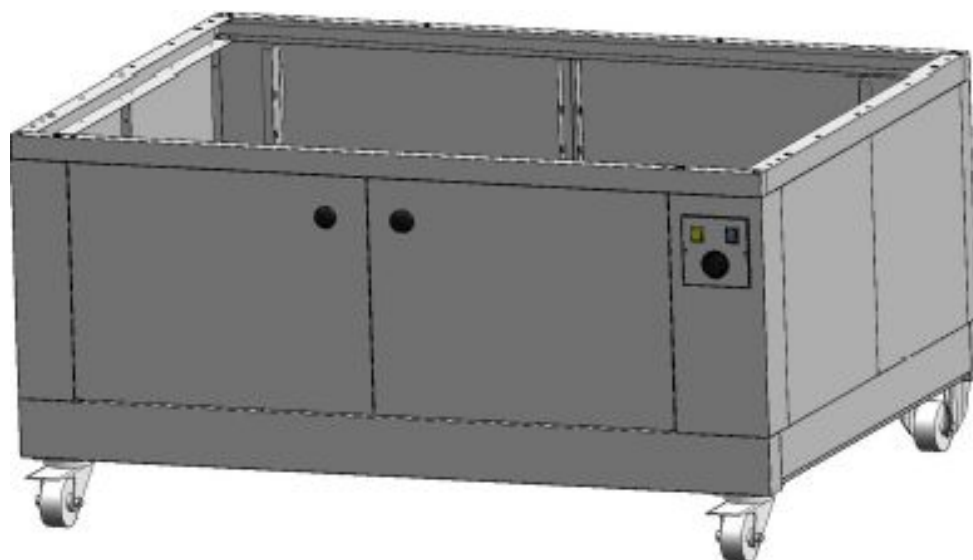

Etuve sur roulettes haut. 800 pour P60E avec 4 jeux de glissières

Informations produit

- › Etuve sur roulettes haut. 800 pour P60E avec 4 jeux de glissières

Données techniques

DIMENSIONS ET POIDS

Poids net (kg)	50
Dimensions extérieures (LxPxH) (mm)	970x1170x800

LOGISTIQUE

Poids brut (kg)	66
-----------------	----