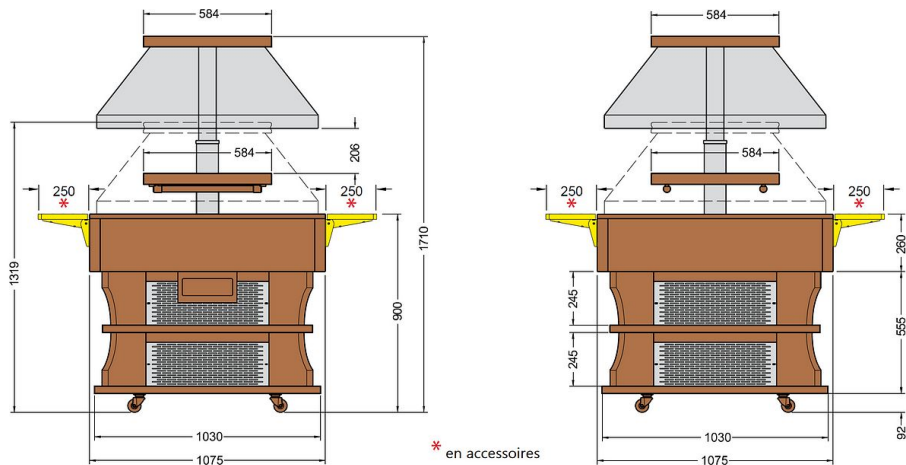

Données techniques

CARACTÉRISTIQUES TECHNIQUES

Typologie de produit	PAB3 - Prêt à brancher
Dimensions maximum des bacs (mm)	hauteur : max. 150 mm/ m ini. 100 mm
Coloris	Noyer foncé
Structure	Bois massif
Construction	Bois massif
Cuve	Acier inoxydable AISI 327
Type d'éclairage	LED
Type de froid	positif
Refroidissement	statique
Dégivrage	automatique
Fluide	R290
Température (°C)	+4/+10 °C
Modèle	Positif

PERFORMANCES ÉNERGÉTIQUES

Classe climatique	4 (+30°C)

COMMANDE

Régulation	électronique

PERFORMANCES

Puissance totale (W)	410

ALIMENTATION

Puissance électrique raccordée (W)	410
Tension (V)	400 V TRI + N
Fréquence (Hz)	50

DIMENSIONS ET POIDS

Poids net (kg)	191
Dimensions extérieures (LxPxH) (mm)	1075x1075x1710

LOGISTIQUE

Dimensions emballage (LxPxH) (mm)	1140x1140x1560
Poids brut (kg)	193

Schémas techniques Téléchargez-les sur le site www.eberhardt-pro.fr

Accessoires et options

Accessoires

X03139 Kit plateaux inox pour Oasi 4 M

X02541 Tablette bois noyer foncé OASI 4M

Options

TO0012 Coloris noyer clair