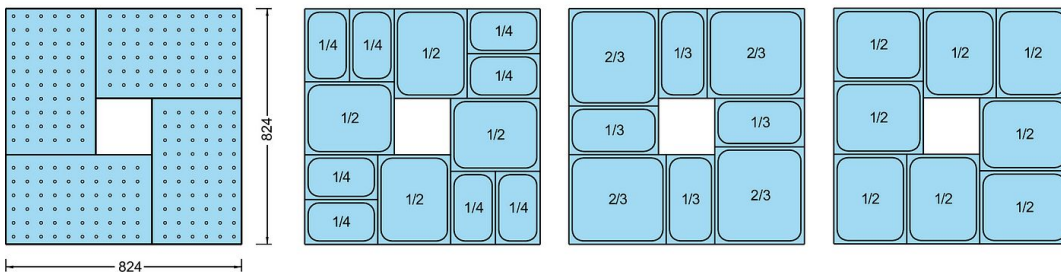

ALIMENTATION

Puissance électrique raccordée (W)	410
Tension (V)	400 V TRI + N
Fréquence (Hz)	50

DIMENSIONS ET POIDS

Poids net (kg)	191
Dimensions extérieures (LxPxH) (mm)	1075x1075x1710

LOGISTIQUE

Dimensions emballage (LxPxH) (mm)	1140x1140x1560
Poids brut (kg)	193

Schémas techniques Téléchargez-les sur le site www.eberhardt-pro.fr

Accessoires et options

Accessoires

X03139 Kit plateaux inox pour Oasi 4 M

X02541 Tablette bois noyer foncé OASI 4M

Options

TO0012 Coloris noyer clair