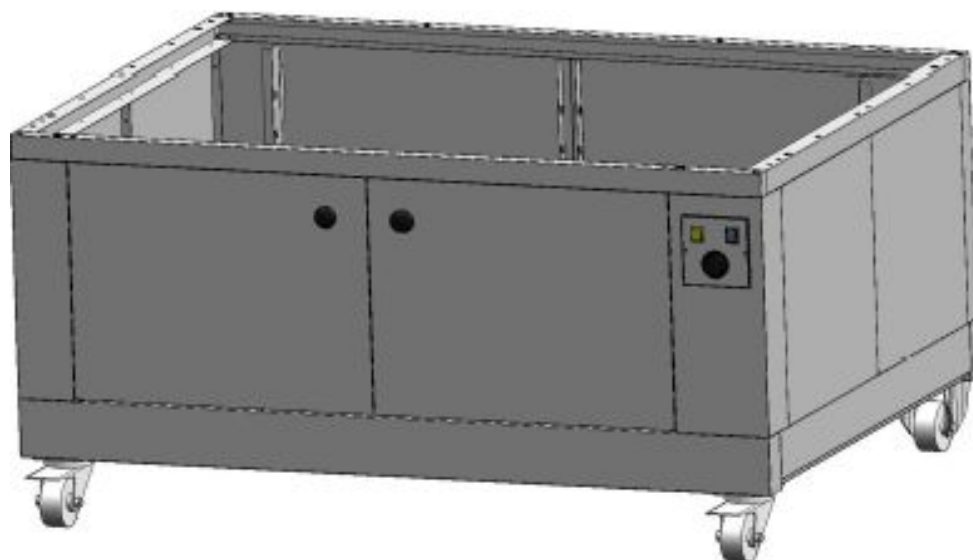

## Etuve sur roulettes haut. 800 pour P120E A avec 6 jeux de glissières

### Informations produit

- › Etuve sur roulettes haut. 800 pour P120E A avec 6 jeux de glissières

### DIMENSIONS ET POIDS

Poids net (kg)	80
Dimensions extérieures (LxPxH) (mm)	1610x947x800