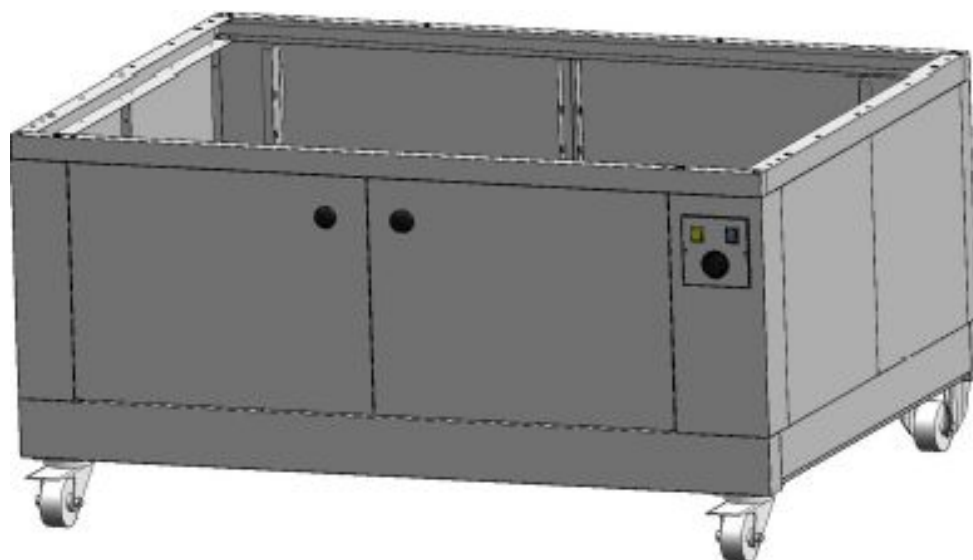

## Etuve sur roulettes haut. 800 pour P120E C avec 6 jeux de glissières

### Informations produit

- › Etuve sur roulettes haut. 800 pour P120E C avec 6 jeux de glissières

### DIMENSIONS ET POIDS

Poids net (kg)	120
Dimensions extérieures (LxPxH) (mm)	1610x1547x800