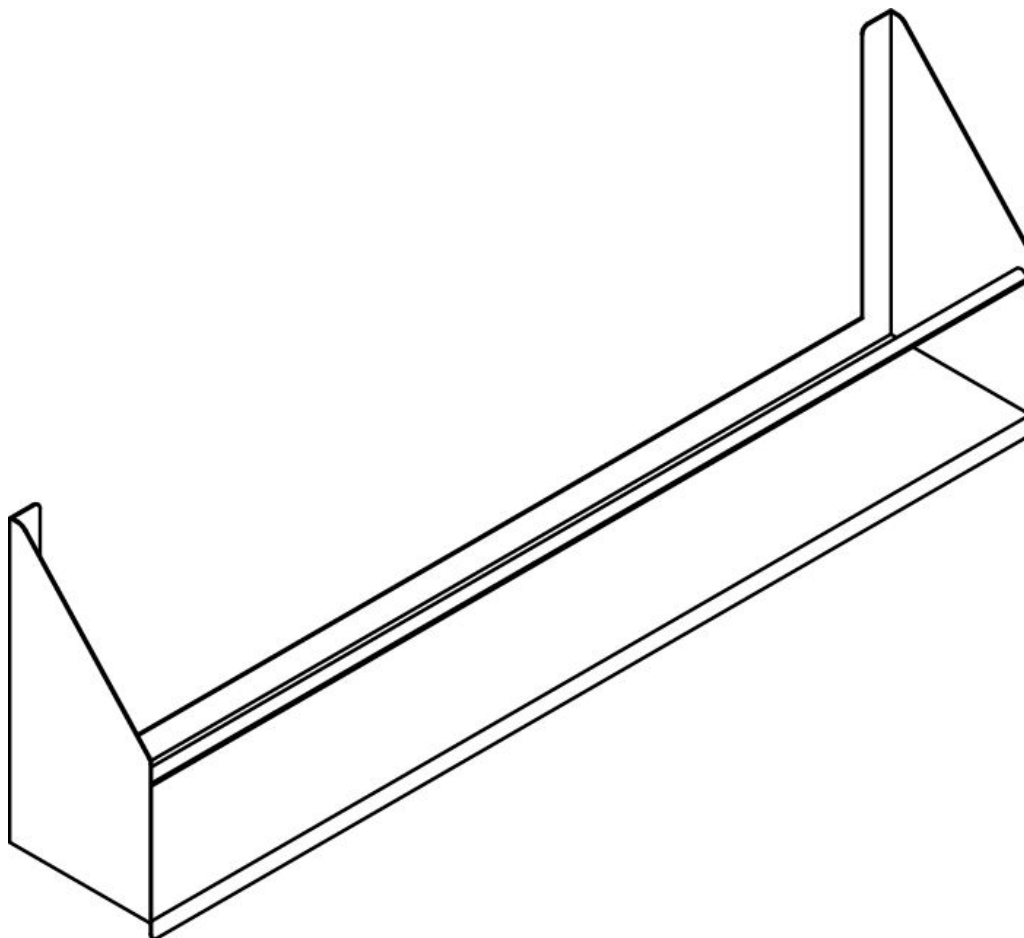

Mitraillette inox largeur 400

Informations produit

- › Rail pour le rangement rapide des bouteilles en façade
- › Version inox
- › Compatible avec les modules n°15 et n°28

Données techniques

DIMENSIONS ET POIDS