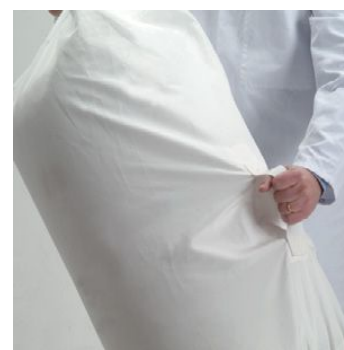

+ **Poignée solide**

Poignée solide cousue sur le côté